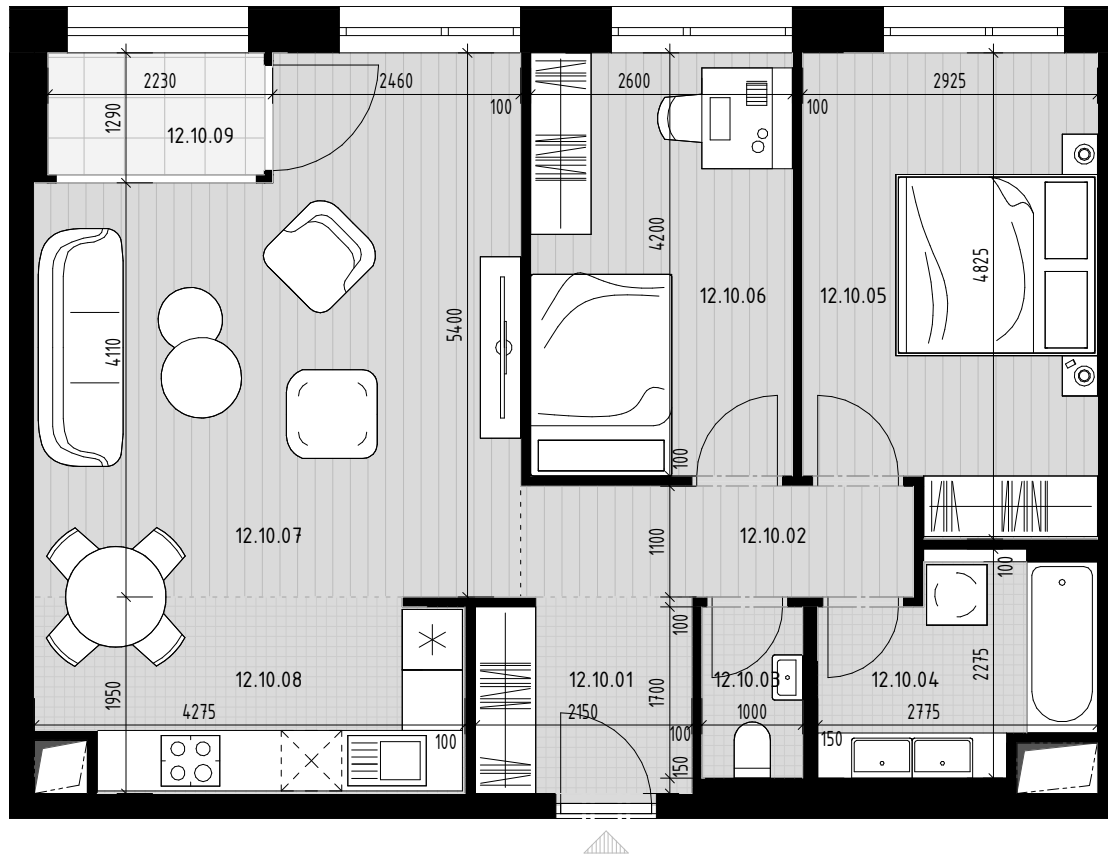

Pôdorys apartmánu

Situovanie apartmánu na podlaží

Vybrané podlažie

Situovanie vybraného objektu

Apartmán 12.10

Číslo M. / Number	Názov	/ Name	Plocha / Area
12.10.01	Vstupná hala	Entrance hall	4.13 m ²
12.10.02	Chodba	Corridor	4.29 m ²
12.10.03	WC	WC	1.70 m ²
12.10.04	Kúpeľňa	Bathroom	5.09 m ²
12.10.05	Izba	Room	13.36 m ²
12.10.06	Izba	Room	10.92 m ²
12.10.07	Obývacia izba	Living room	23.15 m ²
12.10.08	Kuchyňa	Kitchen	7.88 m ²
			70.53 m ²
12.10.09	Loggia	Loggia	2.74 m ²
			2.74 m ²
			73.26 m ²