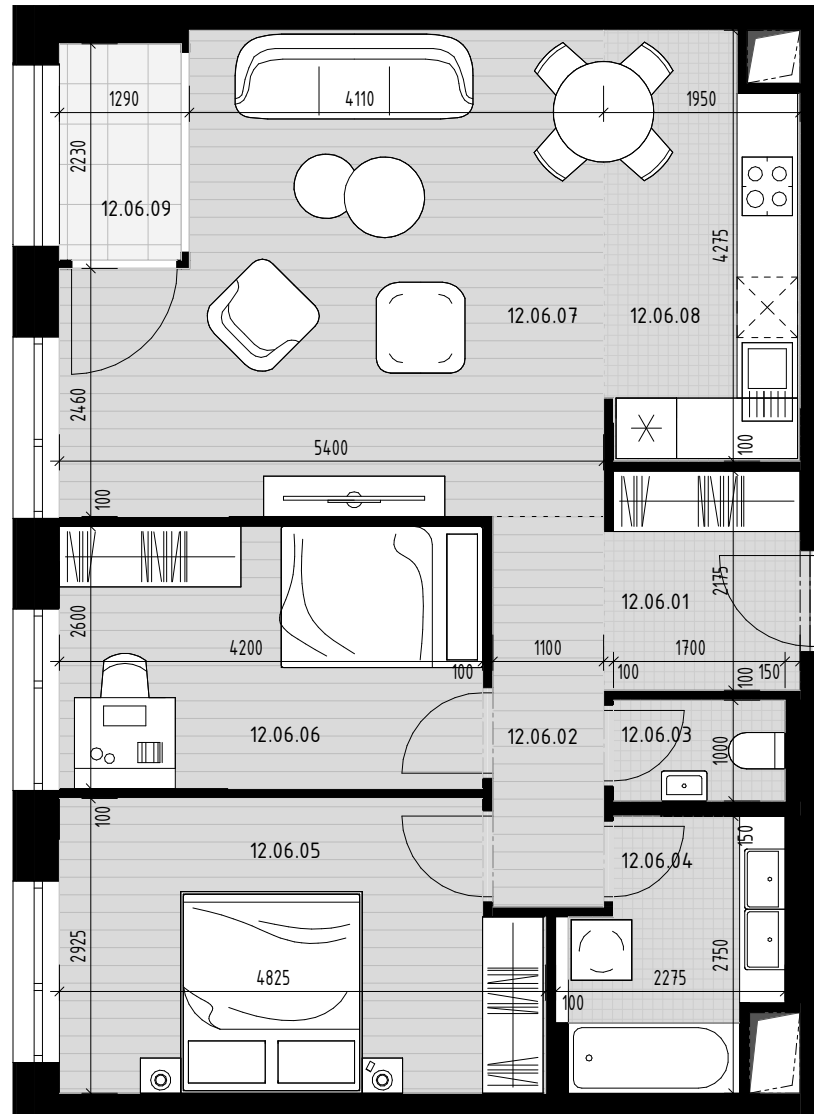

Pôdorys bytu

Situovanie bytu na podlaží

Vybrané podlažie

Situovanie vybraného objektu

Byt 12.06

Číslo M. / Number	Názov	/ Name	Plocha / Area
12.06.01	Vstupná hala	Entrance hall	4.18 m ²
12.06.02	Chodba	Corridor	4.26 m ²
12.06.03	WC	WC	1.70 m ²
12.06.04	Kúpeľňa	Bathroom	5.06 m ²
12.06.05	Izba	Room	13.38 m ²
12.06.06	Izba	Room	10.92 m ²
12.06.07	Obývacia izba	Living room	23.15 m ²
12.06.08	Kuchyňa	Kitchen	7.88 m ²
			70.53 m ²
12.06.09	Loggia	Loggia	2.74 m ²
			2.74 m ²
			73.27 m ²