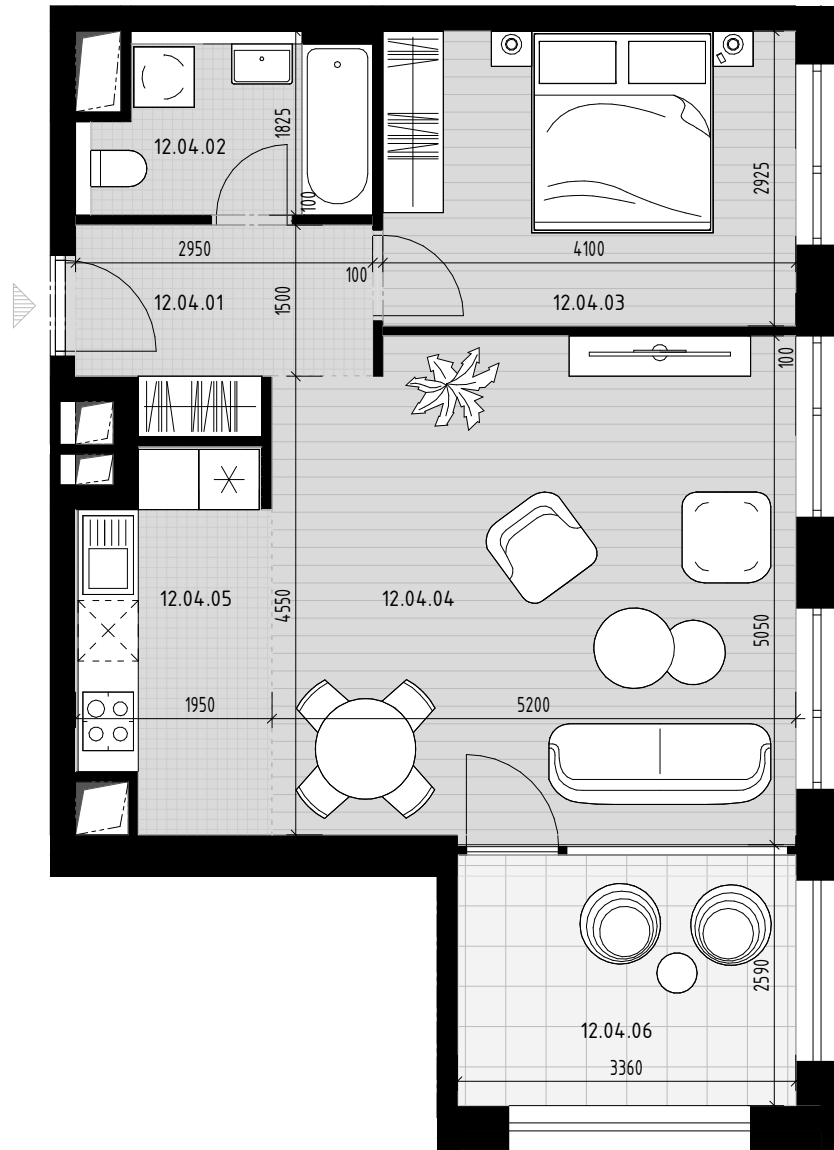

Pôdorys bytu

Situovanie bytu na podlaží

Vybrané podlažie

Situovanie vybraného objektu

Byt 12.04

Číslo M. / Number	Názov	/ Name	Plocha / Area
12.04.01	Vstupná hala	Entrance hall	5.16 m ²
12.04.02	Kúpeľňa + WC	Bathroom + WC	4.45 m ²
12.04.03	Izba	Room	11.99 m ²
12.04.04	Obývacia izba	Living room	25.64 m ²
12.04.05	Kuchyňa	Kitchen	6.66 m ²
			53.90 m ²
12.04.06	Loggia	Loggia	8.37 m ²
			8.37 m ²
			62.27 m ²