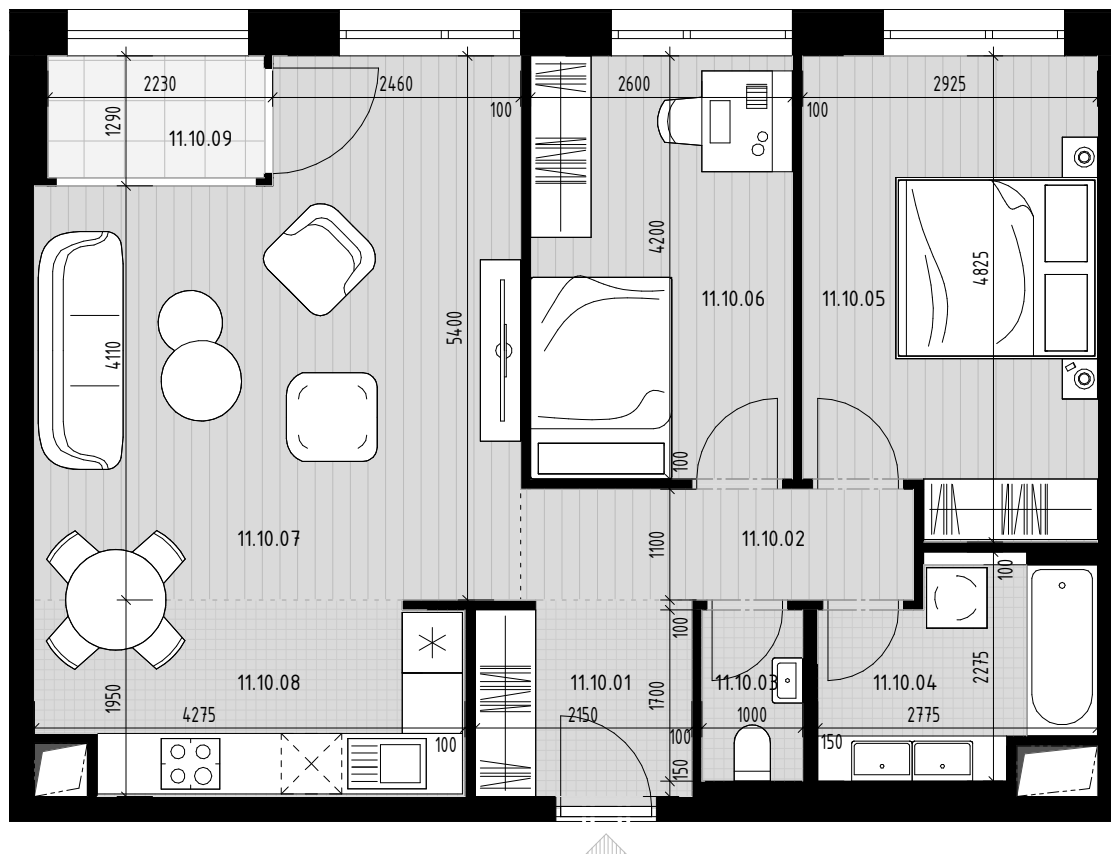

Pôdorys apartmánu

Situovanie apartmánu na podlaží

Vybrané podlažie

Situovanie vybraného objektu

Apartmán 11.10

Číslo M. / Number	Názov / Name	Plocha / Area
11.10.01	Vstupná hala / Entrance hall	4.13 m ²
11.10.02	Chodba / Corridor	4.29 m ²
11.10.03	WC	1.70 m ²
11.10.04	Kúpeľňa / Bathroom	5.09 m ²
11.10.05	Izba / Room	13.36 m ²
11.10.06	Izba / Room	10.92 m ²
11.10.07	Obývacia izba / Living room	23.15 m ²
11.10.08	Kuchyňa / Kitchen	7.88 m ²
		70.53 m ²
11.10.09	Loggia	2.74 m ²
		2.74 m ²
		73.26 m ²