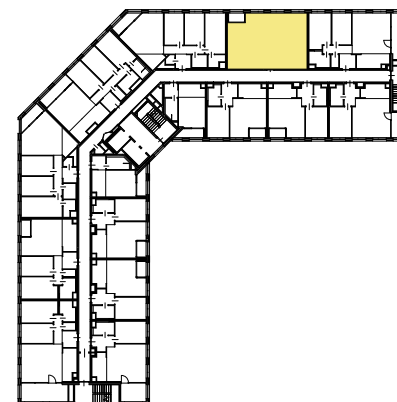

Pôdorys apartmánu

Situovanie apartmánu na podlaží

Vybrané podlažie

Situovanie vybraného objektu

Apartmán 11.10

Číslo M. / Number	Názov / Name	Plocha / Area
11.10.01	Vstupná hala / Entrance hall	4.13 m ²
11.10.02	Chodba / Corridor	4.29 m ²
11.10.03	WC	1.70 m ²
11.10.04	Kúpeľňa / Bathroom	5.09 m ²
11.10.05	Izba / Room	13.36 m ²
11.10.06	Izba / Room	10.92 m ²
11.10.07	Obývacia izba / Living room	23.15 m ²
11.10.08	Kuchyňa / Kitchen	7.88 m ²
		70.53 m ²
11.10.09	Loggia	2.74 m ²
		2.74 m ²
		73.26 m ²