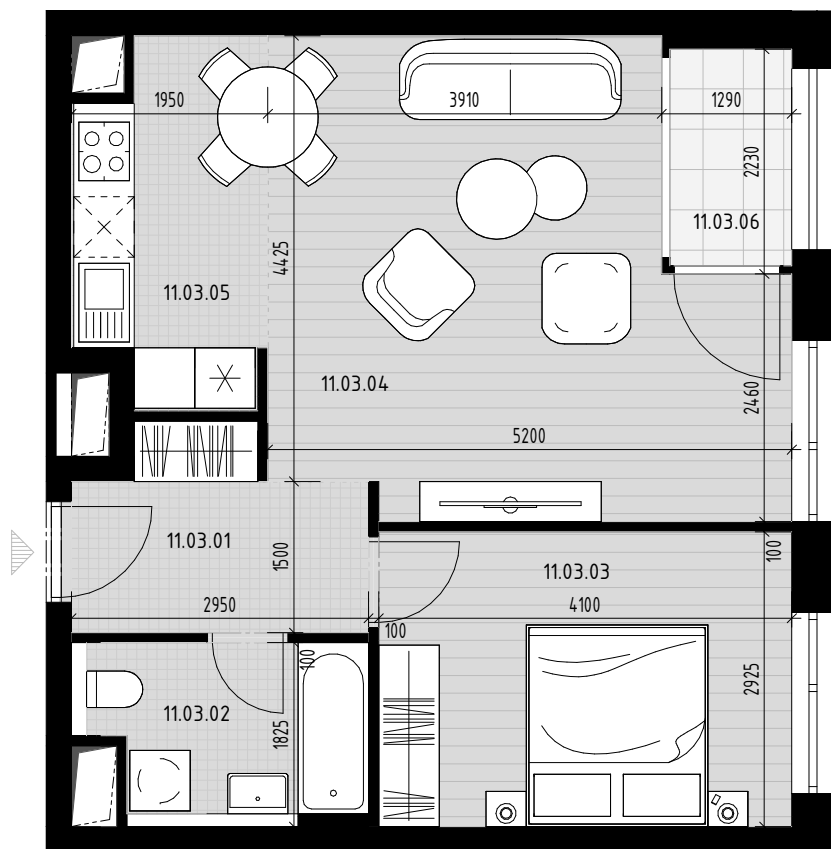

Pôdorys bytu

Situovanie bytu na podlaží

Vybrané podlažie

Situovanie vybraného objektu

Byt 11.03

Číslo M. / Number	Názov	/ Name	Plocha / Area
11.03.01	Vstupná hala	Entrance hall	5.16 m ²
11.03.02	Kúpeľňa + WC	Bathroom + WC	4.45 m ²
11.03.03	Izba	Room	11.99 m ²
11.03.04	Obývacia izba	Living room	21.74 m ²
11.03.05	Kuchyňa	Kitchen	6.39 m ²
			49.74 m ²
11.03.06	Loggia	Loggia	2.74 m ²
			2.74 m ²
			52.48 m ²