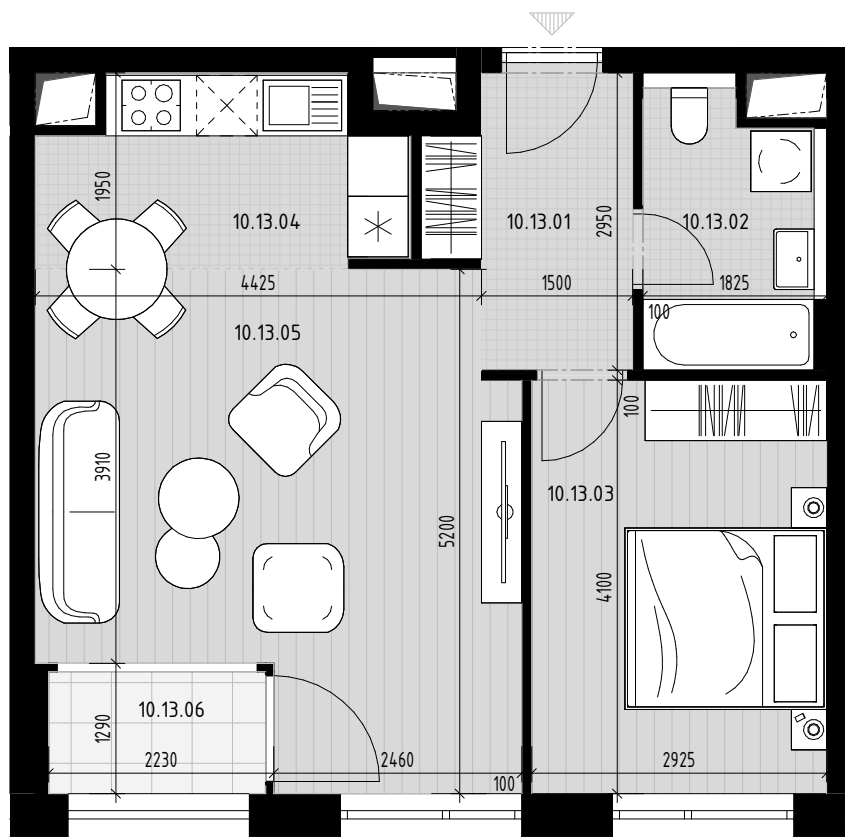

## Pôdorys bytu

## Situovanie bytu na podlaží

## Byt 10.13

Číslo M. / Number	Názov	/ Name	Plocha / Area
10.13.01	Vstupná hala	Entrance hall	5,16 m <sup>2</sup>
10.13.02	Kúpeľňa + WC	Bathroom + WC	4,45 m <sup>2</sup>
10.13.03	Izba	Room	11,99 m <sup>2</sup>
10.13.04	Kuchyňa	Kitchen	6,37 m <sup>2</sup>
10.13.05	Obývacia izba	Living room	21,74 m <sup>2</sup>
			49,71 m <sup>2</sup>
10.13.06	Loggia	Loggia	2,74 m <sup>2</sup>
			2,74 m <sup>2</sup>
			52,45 m <sup>2</sup>