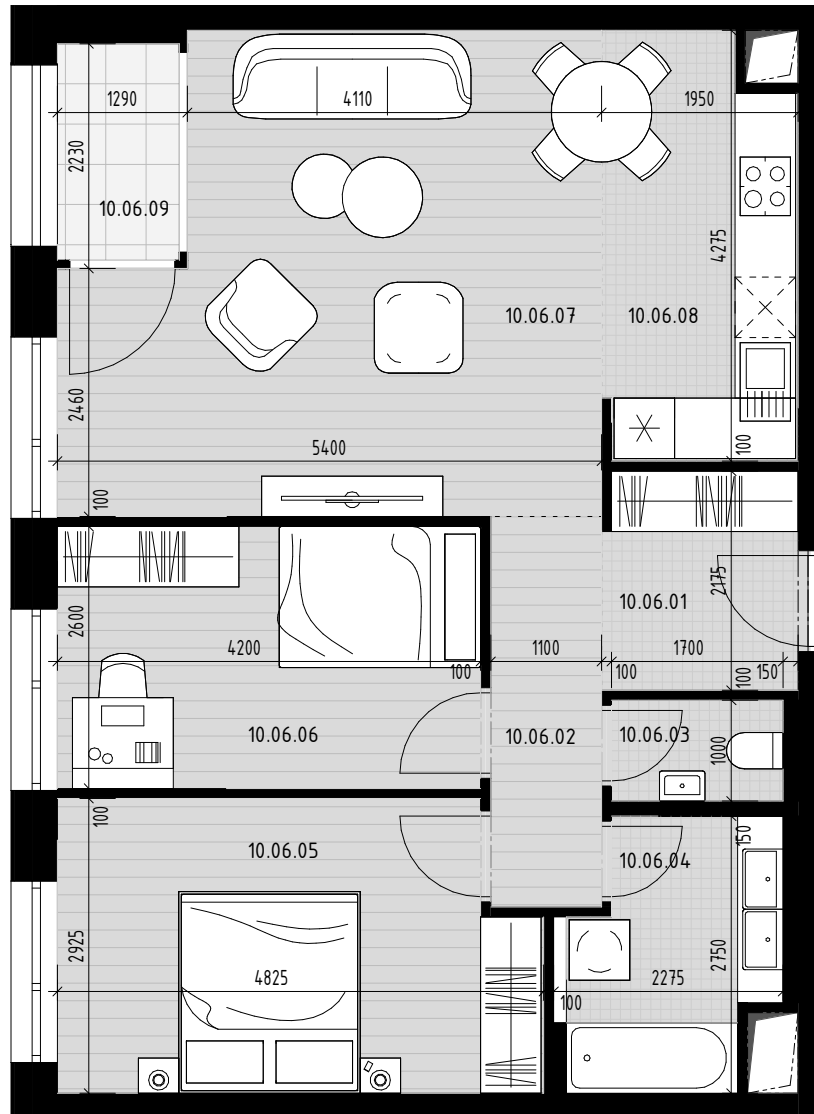

Pôdorys bytu

Situovanie bytu na podlaží

Vybrané podlažie

Situovanie vybraného objektu

Byt 10.06

Číslo M. / Number	Názov	/ Name	Plocha / Area
10.06.01	Vstupná hala	Entrance hall	4.18 m ²
10.06.02	Chodba	Corridor	4.26 m ²
10.06.03	WC	WC	1.70 m ²
10.06.04	Kúpeľňa	Bathroom	5.06 m ²
10.06.05	Izba	Room	13.38 m ²
10.06.06	Izba	Room	10.92 m ²
10.06.07	Obývacia izba	Living room	23.15 m ²
10.06.08	Kuchyňa	Kitchen	7.88 m ²
			70.53 m ²
10.06.09	Loggia	Loggia	2.74 m ²
			2.74 m ²
			73.27 m ²