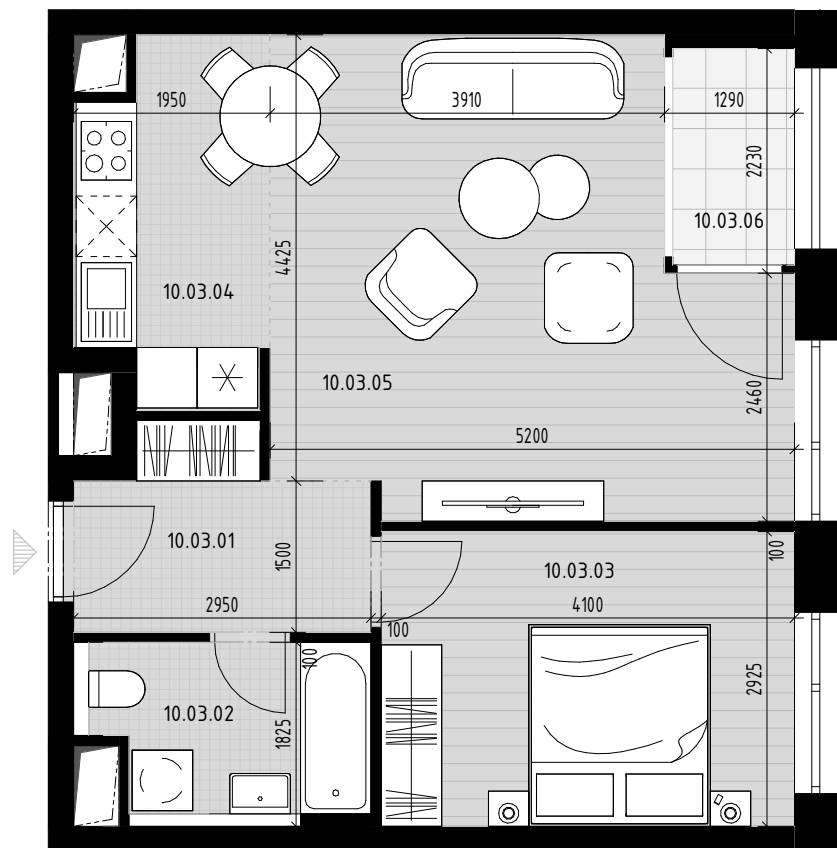

Pôdorys bytu

Situovanie bytu na podlaží

Vybrané podlažie

Situovanie vybraného objektu

Byt 10.03

Číslo M. / Number	Názov	/ Name	Plocha / Area
10.03.01	Vstupná hala	Entrance hall	5,16 m ²
10.03.02	Kúpeľňa + WC	Bathroom + WC	4,45 m ²
10.03.03	Izba	Room	11,99 m ²
10.03.04	Kuchyňa	Kitchen	6,39 m ²
10.03.05	Obývacia izba	Living room	21,74 m ²
			49,73 m ²
10.03.06	Loggia	Loggia	2,74 m ²
			2,74 m ²
			52,47 m ²