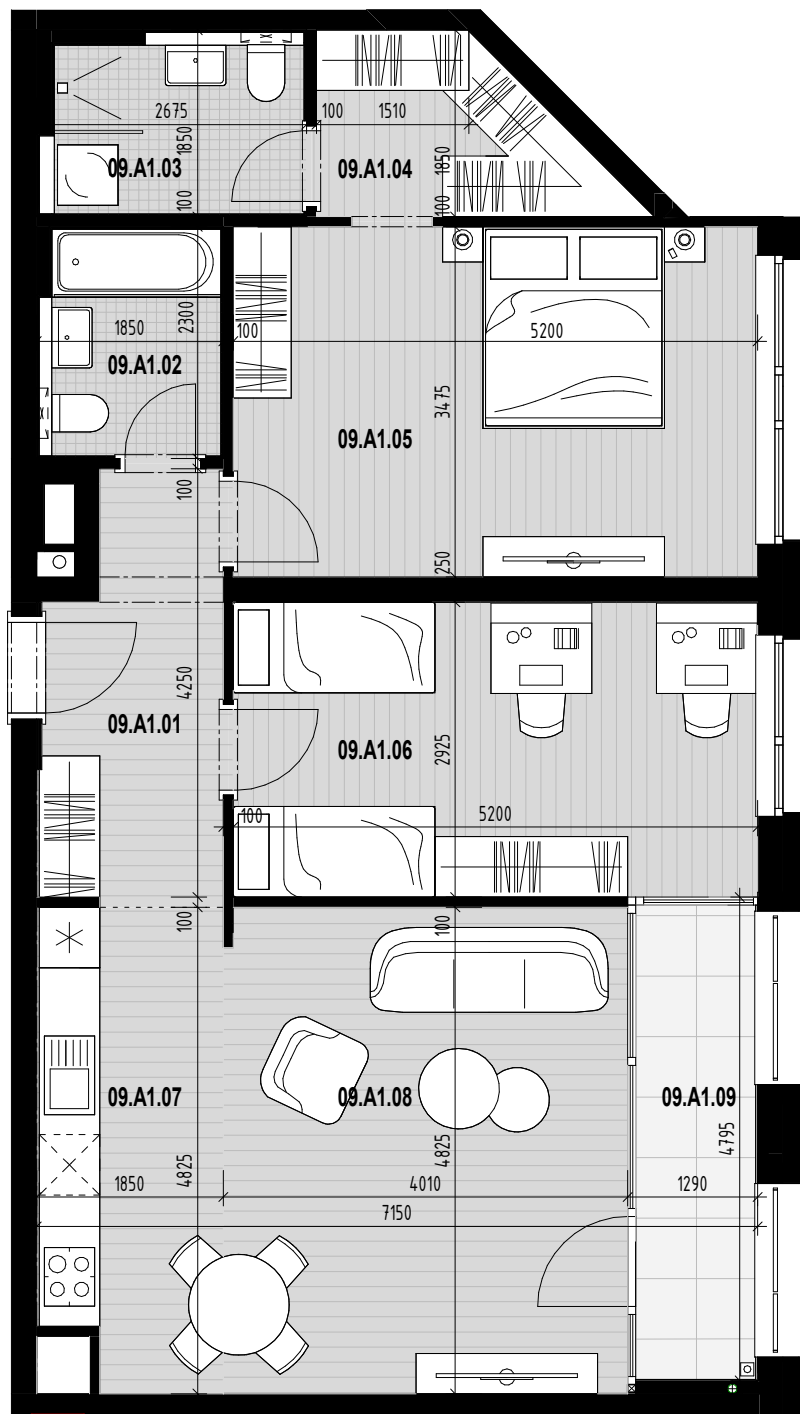

Pôdorys bytu

Situovanie bytu na podlaží

Vybrané podlažie

Situovanie vybraného objektu

Byt 09.A1

Číslo M. / Number	Názov	/ Name	Plocha / Area
09.A1.01	Vstupná hala	Entrance hall	7.07 m ²
09.A1.02	Kúpeľňa+WC	Bathroom + WC	3.97 m ²
09.A1.03	Kúpeľňa+WC	Bathroom + WC	4.36 m ²
09.A1.04	Šatník	Wardrobe	4.49 m ²
09.A1.05	Spáľňa	Room	18.07 m ²
09.A1.06	Izba	Room	15.21 m ²
09.A1.07	Kuchyňa	Kitchen	8.51 m ²
09.A1.08	Obývacia izba	Living room	19.31 m ²
			80.98 m ²
09.A1.09	Loggia	Loggia	5.71 m ²
			5.71 m ²
			86.69 m ²