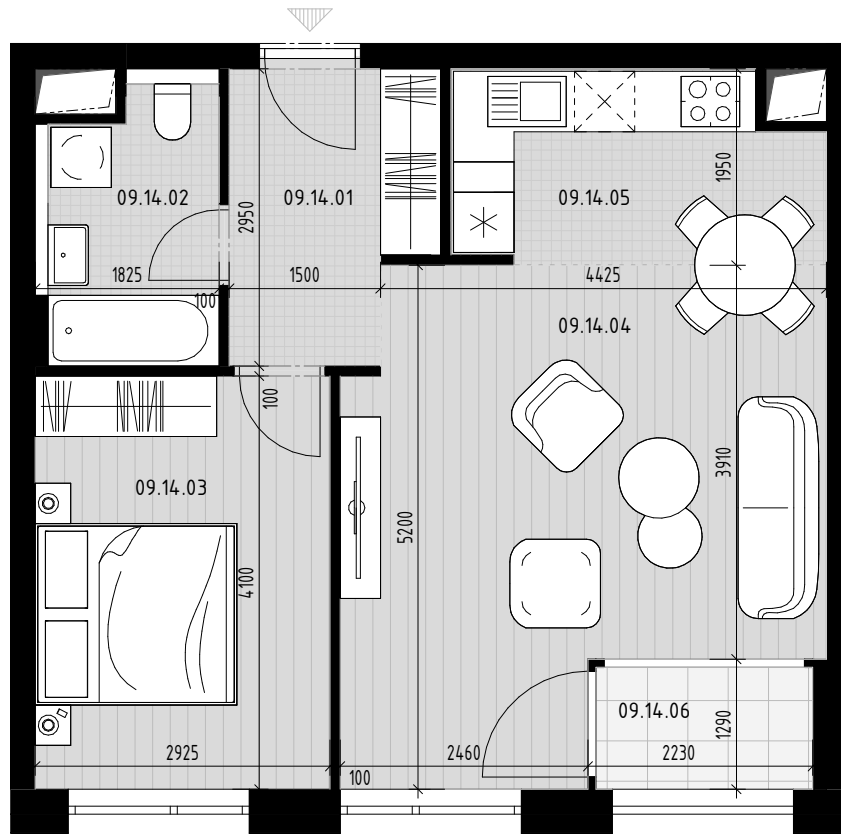

## Pôdorys bytu

## Situovanie bytu na podlaží

## Byt 09.14

Číslo M. / Number	Názov	/ Name	Plocha / Area
09.14.01	Vstupná hala	Entrance hall	5.54 m <sup>2</sup>
09.14.02	Kúpeľňa + WC	Bathroom + WC	4.45 m <sup>2</sup>
09.14.03	Izba	Room	11.99 m <sup>2</sup>
09.14.04	Obývacia izba	Living room	21.74 m <sup>2</sup>
09.14.05	Kuchyňa	Kitchen	6.76 m <sup>2</sup>
			50.49 m <sup>2</sup>
09.14.06	Loggia	Loggia	2.74 m <sup>2</sup>