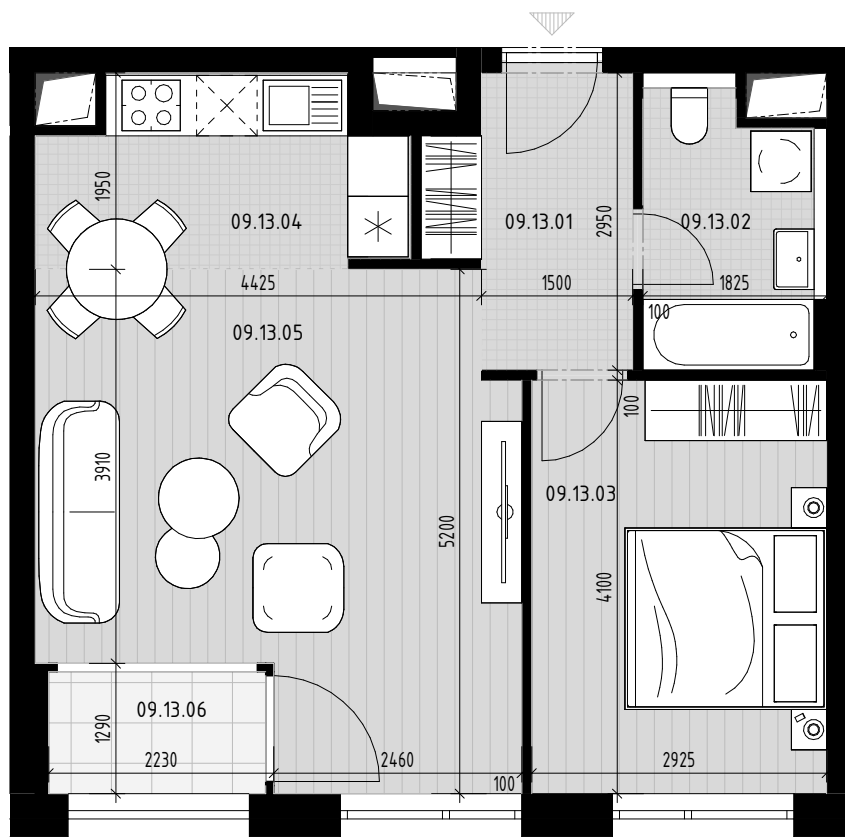

Pôdorys bytu

Situovanie bytu na podlaží

Vybrané podlažie

Situovanie vybraného objektu

Byt 09.13

Číslo M. / Number	Názov	/ Name	Plocha / Area
09.13.01	Vstupná hala	Entrance hall	5,16 m ²
09.13.02	Kúpeľňa + WC	Bathroom + WC	4,45 m ²
09.13.03	Izba	Room	11,99 m ²
09.13.04	Kuchyňa	Kitchen	6,37 m ²
09.13.05	Obývacia izba	Living room	21,74 m ²
			49,71 m ²
09.13.06	Loggia	Loggia	2,74 m ²
			2,74 m ²
			52,45 m ²