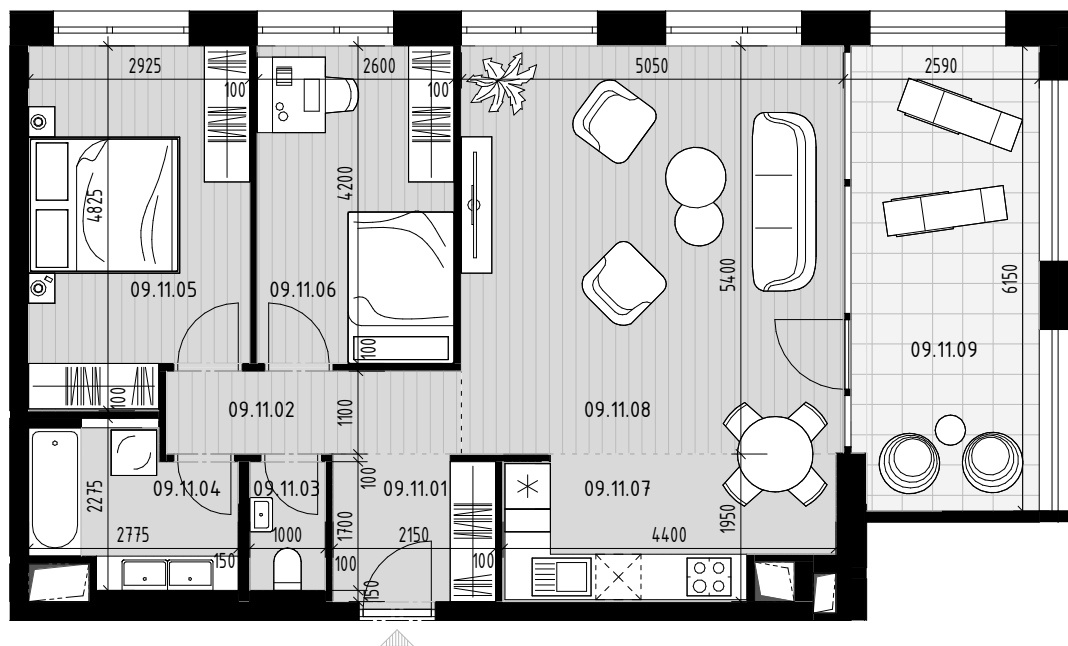

Pôdorys bytu

Situovanie bytu na podlaží

Vybrané podlažie

Situovanie vybraného objektu

Byt 09.11

Číslo M. / Number	Názov	/ Name	Plocha / Area
09.11.01	Vstupná hala	Entrance hall	4,13 m ²
09.11.02	Chodba	Corridor	4,29 m ²
09.11.03	WC	WC	1,70 m ²
09.11.04	Kúpeľňa	Bathroom	5,09 m ²
09.11.05	Izba	Room	13,36 m ²
09.11.06	Izba	Room	10,92 m ²
09.11.07	Kuchyňa	Kitchen	7,78 m ²
09.11.08	Obývací izba	Living room	26,73 m ²
			74,00 m ²
09.11.09	Loggia	Loggia	14,08 m ²
			14,08 m ²
			88,08 m ²