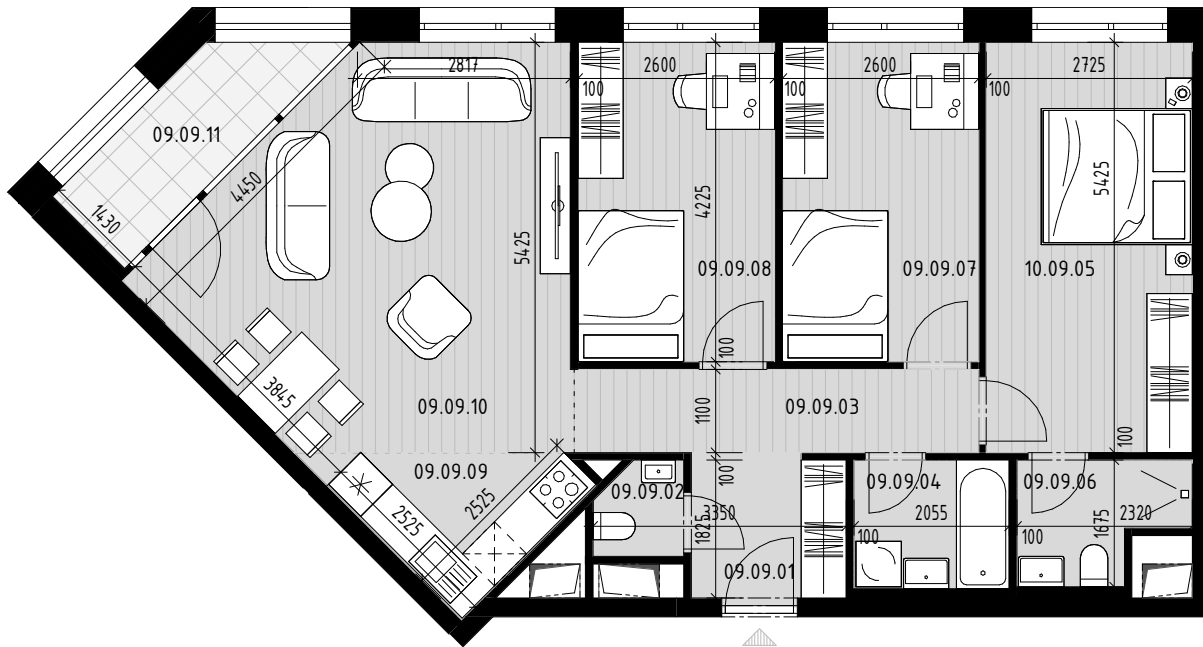

Pôdorys apartmánu

Situovanie apartmánu na podlaží

Vybrané podlažie

Situovanie vybraného objektu

Apartment 09.09

Číslo M. / Number	Názov	/ Name	Plocha / Area
09.09.01	Vstupná hala	Entrance hall	3,89 m ²
09.09.02	WC	WC	1,39 m ²
09.09.03	Chodba	Corridor	5,94 m ²
09.09.04	Kúpeľňa	Bathroom	3,49 m ²
09.09.06	Kúpeľňa + WC	Bathroom + WC	14,78 m ²
09.09.07	Izba	Room	3,19 m ²
09.09.08	Izba	Room	10,99 m ²
09.09.09	Kuchyňa	Kitchen	10,99 m ²
09.09.10	Obývacia izba	Living room	4,75 m ²
10.09.05	Izba	Room	24,82 m ²
			84,23 m ²
09.09.11	Loggia	Loggia	4,97 m ²
			4,97 m ²
			89,20 m ²