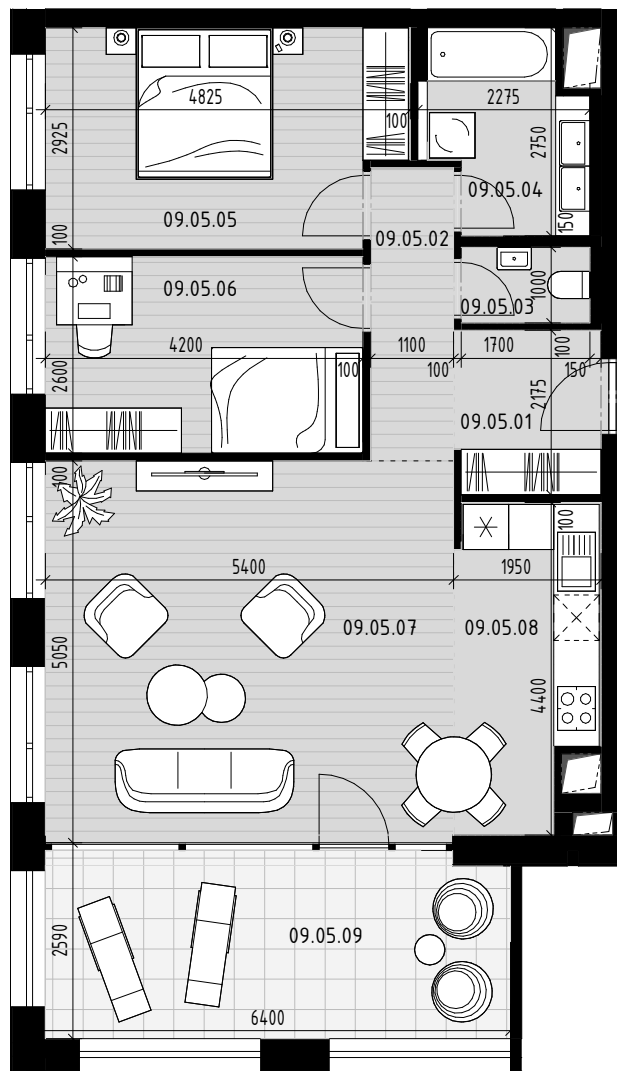

Pôdorys bytu

Situovanie bytu na podlaží

Vybrané podlažie

Situovanie vybraného objektu

Byt 09.05

Číslo M. / Number	Názov	/ Name	Plocha / Area
09.05.01	Vstupná hala	Entrance hall	4,18 m ²
09.05.02	Chodba	Corridor	4,26 m ²
09.05.03	WC	WC	1,70 m ²
09.05.04	Kúpeľňa	Bathroom	5,06 m ²
09.05.05	Izba	Room	13,38 m ²
09.05.06	Izba	Room	10,92 m ²
09.05.07	Obývacia izba	Living room	26,73 m ²
09.05.08	Kuchyňa	Kitchen	7,78 m ²
			74,01 m ²
09.05.09	Loggia	Loggia	14,08 m ²
			14,08 m ²
			88,09 m ²