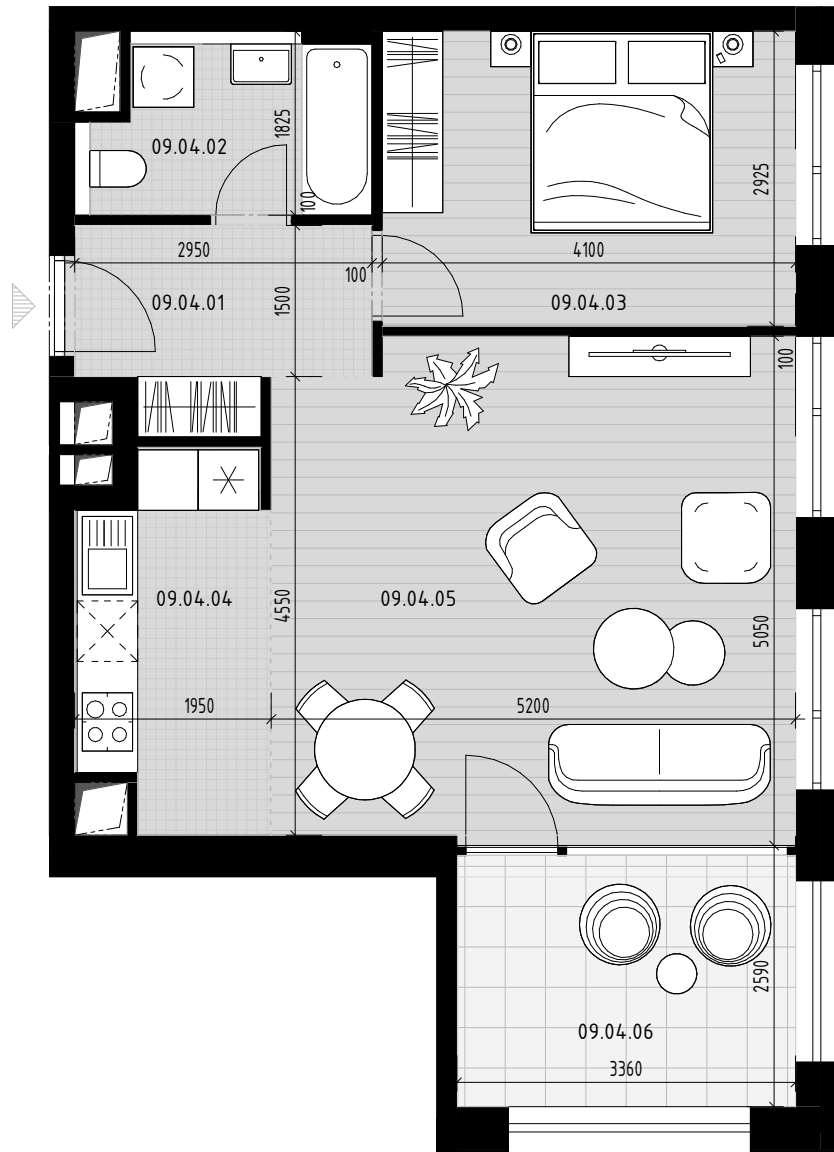

Pôdorys bytu

Situovanie bytu na podlaží

Vybrané podlažie

Situovanie vybraného objektu

Byt 09.04

Číslo M. / Number	Názov	/ Name	Plocha / Area
09.04.01	Vstupná hala	Entrance hall	5,16 m ²
09.04.02	Kúpeľňa + WC	Bathroom + WC	4,45 m ²
09.04.03	Izba	Room	11,99 m ²
09.04.04	Kuchyňa	Kitchen	6,66 m ²
09.04.05	Obývacia izba	Living room	25,30 m ²
			53,56 m ²
09.04.06	Loggia	Loggia	7,67 m ²
			7,67 m ²
			61,23 m ²