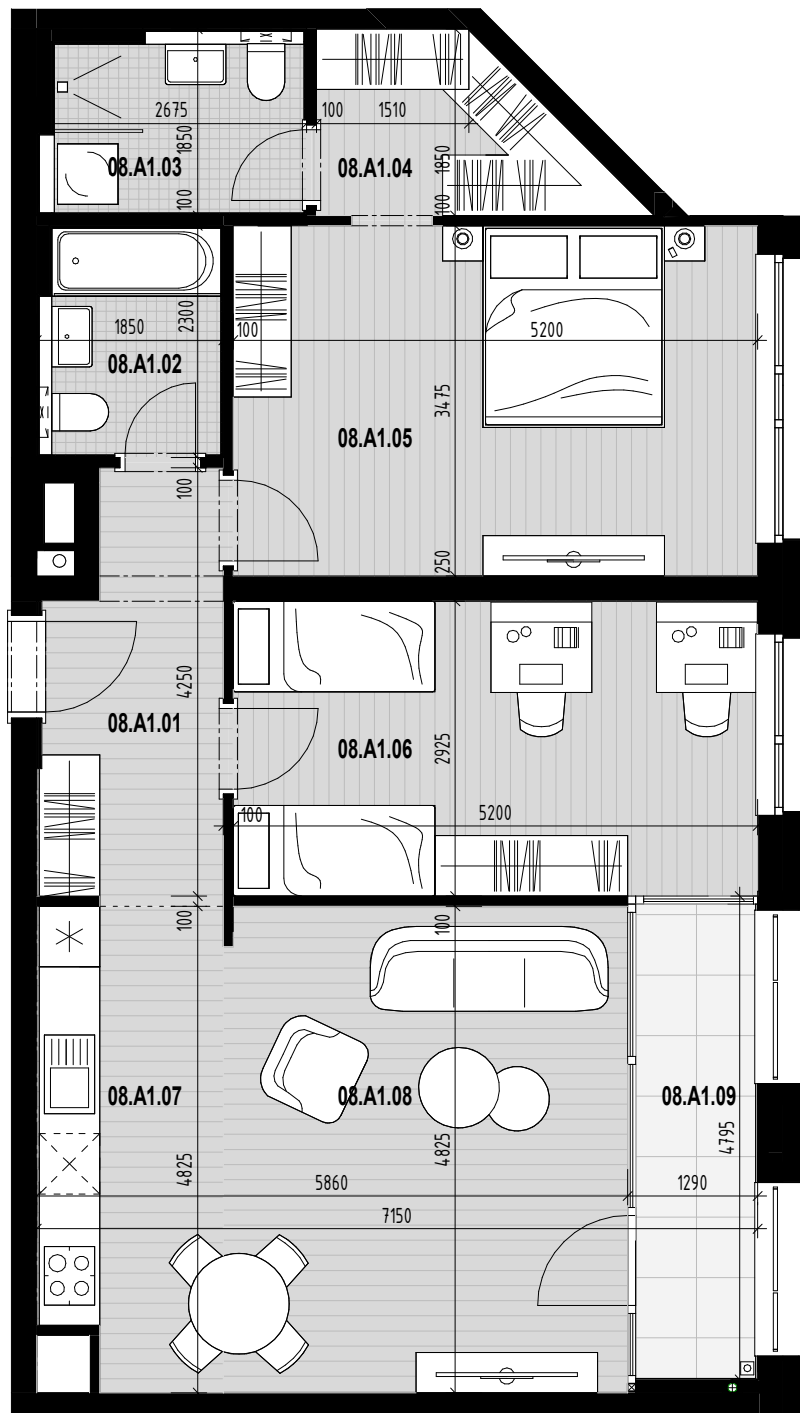

Pôdorys bytu

Situovanie bytu na podlaží

Vybrané podlažie

Situovanie vybraného objektu

Byt 08.A1

Číslo M. / Number	Názov	/ Name	Plocha / Area
08.A1.01	Vstupná hala	Entrance hall	7.07 m ²
08.A1.02	Kúpeľňa+WC	Bathroom + WC	3.97 m ²
08.A1.03	Kúpeľňa+WC	Bathroom + WC	4.36 m ²
08.A1.04	Šatník	Wardrobe	4.49 m ²
08.A1.05	Spáľňa	Room	18.07 m ²
08.A1.06	Izba	Room	15.21 m ²
08.A1.07	Kuchyňa	Kitchen	8.51 m ²
08.A1.08	Obývacia izba	Living room	19.31 m ²
			80.98 m ²
08.A1.09	Loggia	Loggia	5.71 m ²
			5.71 m ²
			86.69 m ²