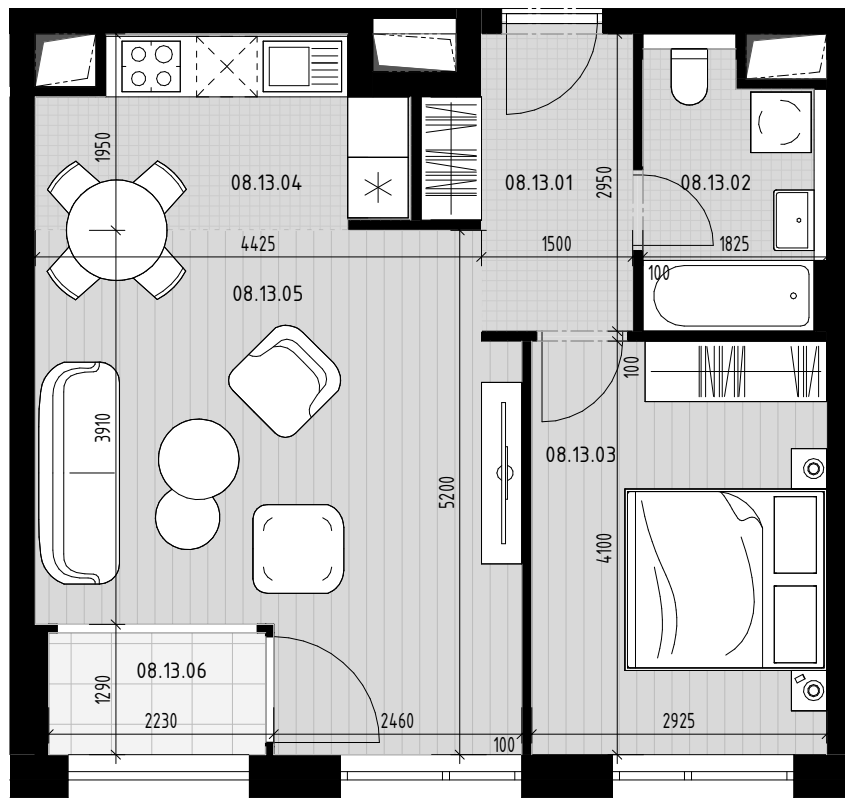

Pôdorys bytu

Situovanie bytu na podlaží

Vybrané podlažie

Situovanie vybraného objektu

Byt 08.13

Číslo M. / Number	Názov	/ Name	Plocha / Area
08.13.01	Vstupná hala	Entrance hall	5,16 m ²
08.13.02	Kúpeľňa + WC	Bathroom + WC	4,45 m ²
08.13.03	Izba	Room	11,99 m ²
08.13.04	Kuchyňa	Kitchen	6,37 m ²
08.13.05	Obývacia izba	Living room	21,74 m ²
			49,71 m ²
08.13.06	Loggia	Loggia	2,74 m ²
			2,74 m ²
			52,45 m ²