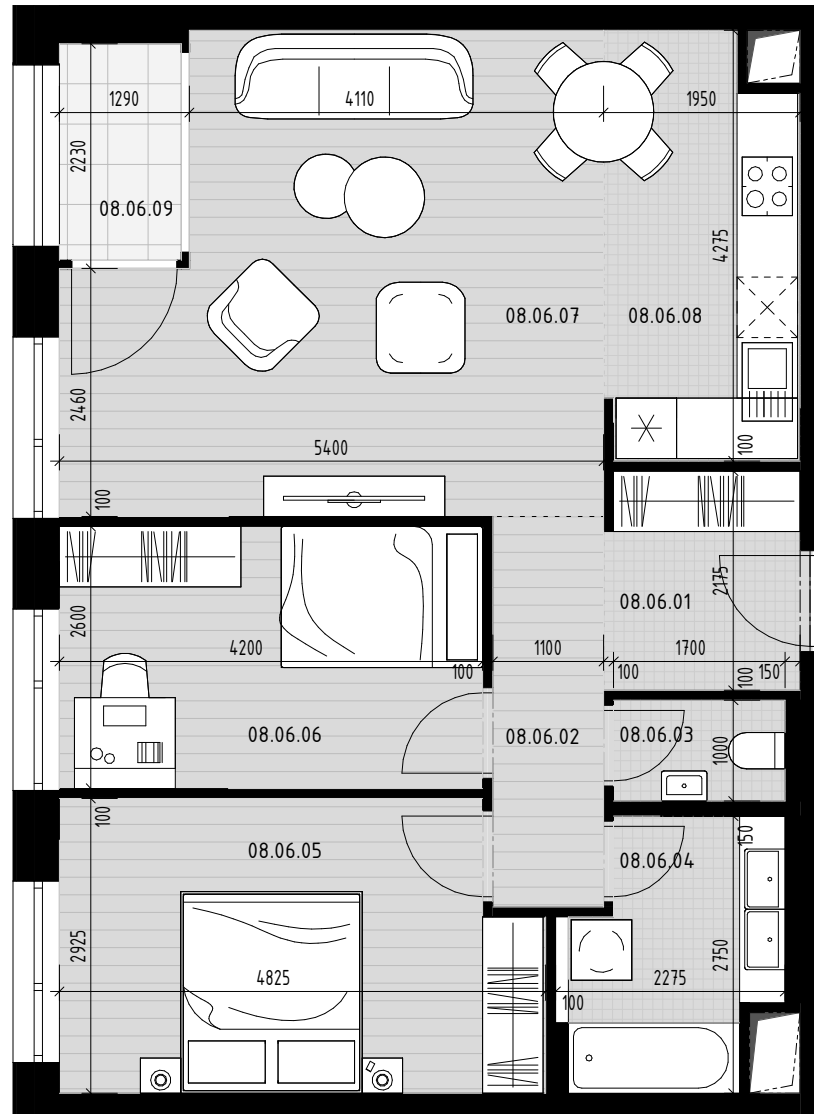

Pôdorys bytu

Situovanie bytu na podlaží

Vybrané podlažie

Situovanie vybraného objektu

Byt 08.06

Číslo M. / Number	Názov	/ Name	Plocha / Area
08.06.01	Vstupná hala	Entrance hall	4.18 m ²
08.06.02	Chodba	Corridor	4.26 m ²
08.06.03	WC	WC	1.70 m ²
08.06.04	Kúpeľňa	Bathroom	5.06 m ²
08.06.05	Izba	Room	13.38 m ²
08.06.06	Izba	Room	10.92 m ²
08.06.07	Obývacia izba	Living room	23.15 m ²
08.06.08	Kuchyňa	Kitchen	7.88 m ²
			70.53 m ²
08.06.09	Loggia	Loggia	2.74 m ²
			2.74 m ²
			73.27 m ²