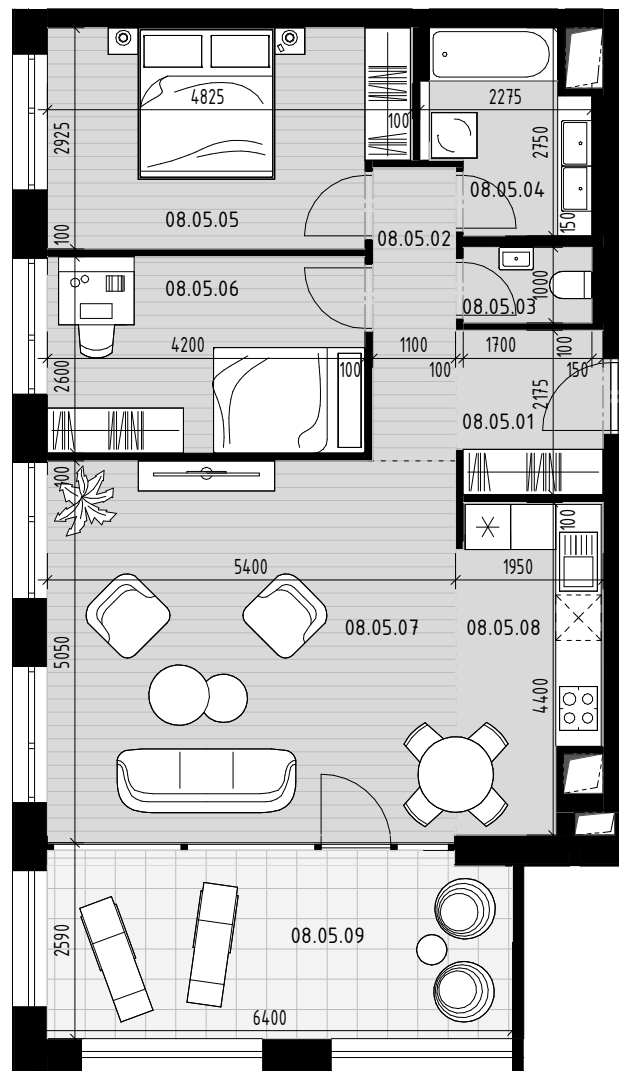

Pôdorys bytu

Situovanie bytu na podlaží

Vybrané podlažie

Situovanie vybraného objektu

Byt 08.05

Číslo M. / Number	Názov	/ Name	Plocha / Area
08.05.01	Vstupná hala	Entrance hall	4,18 m ²
08.05.02	Chodba	Corridor	4,26 m ²
08.05.03	WC	WC	1,70 m ²
08.05.04	Kúpeľňa	Bathroom	5,06 m ²
08.05.05	Izba	Room	13,38 m ²
08.05.06	Izba	Room	10,92 m ²
08.05.07	Obývacia izba	Living room	26,73 m ²
08.05.08	Kuchyňa	Kitchen	7,78 m ²
			74,01 m ²
08.05.09	Loggia	Loggia	14,08 m ²
			14,08 m ²
			88,09 m ²