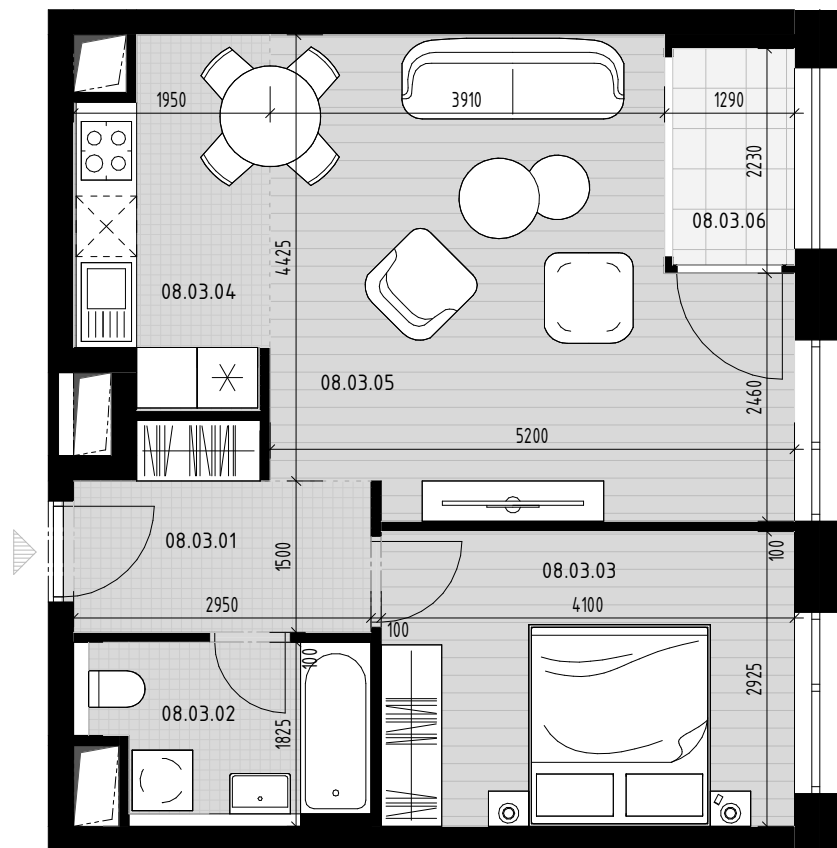

## Situovanie bytu na podlaží

## Byt 08.03

Číslo M. / Number	Názov	/ Name	Plocha / Area
08.03.01	Vstupná hala	Entrance hall	5,16 m <sup>2</sup>
08.03.02	Kúpeľňa + WC	Bathroom + WC	4,45 m <sup>2</sup>
08.03.03	Izba	Room	11,99 m <sup>2</sup>
08.03.04	Kuchyňa	Kitchen	6,39 m <sup>2</sup>
08.03.05	Obývacia izba	Living room	21,74 m <sup>2</sup>
			49,73 m <sup>2</sup>
08.03.06	Loggia	Loggia	2,74 m <sup>2</sup>
			2,74 m <sup>2</sup>
			52,47 m <sup>2</sup>