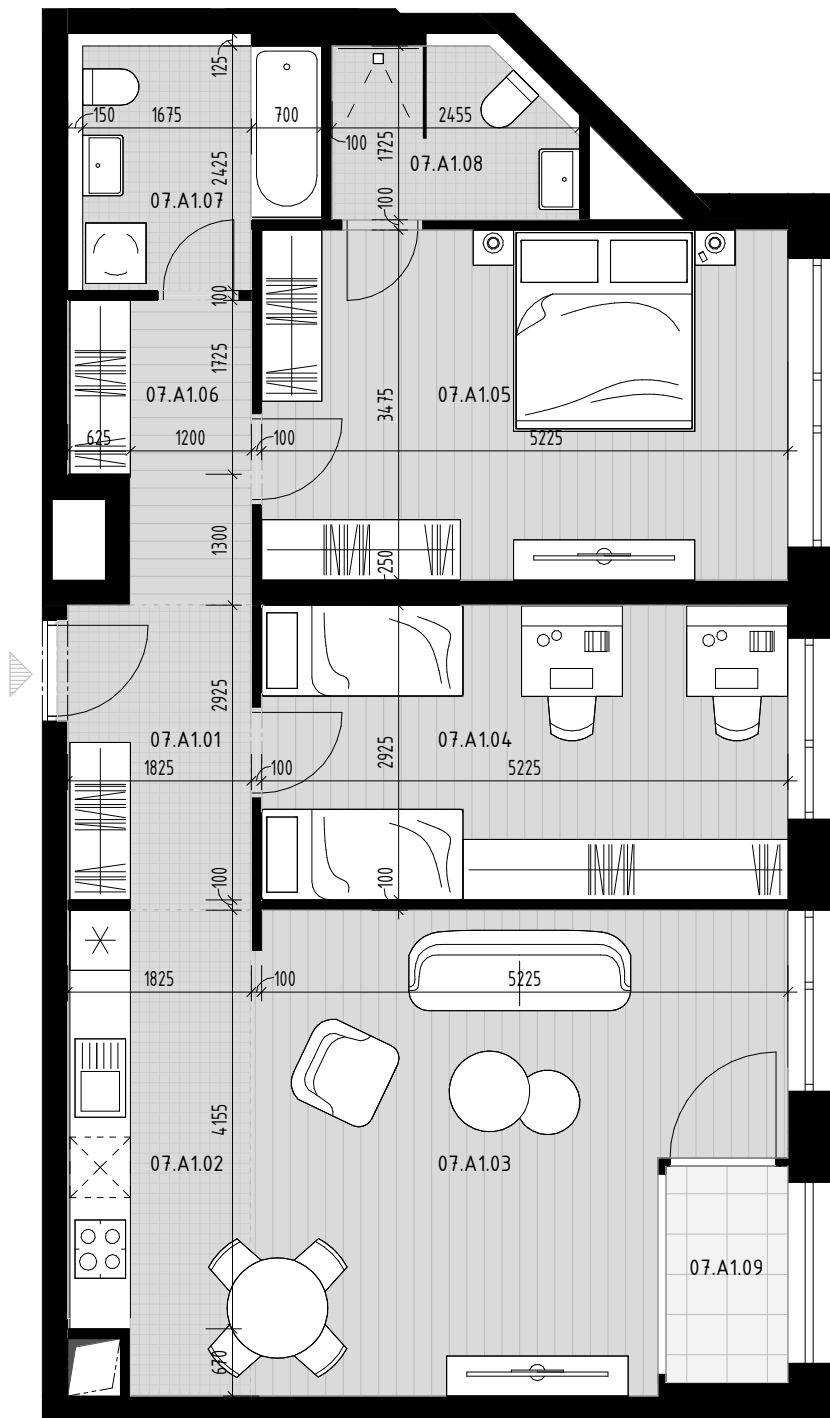

Pôdorys bytu

Situovanie bytu na podlaží

Vybrané podlažie

Situovanie vybraného objektu

Byt 07.A1

Číslo M. / Number	Názov / Name	Plocha / Area
07.A1.01	Vstupná hala / Entrance hall	5,46 m ²
07.A1.02	Kuchyňa / Kitchen	4,71 m ²
07.A1.03	Obývacia izba / Living room	5,27 m ²
07.A1.04	Room	3,84 m ²
07.A1.05	Spálňa / Bedroom	18,16 m ²
07.A1.06	Chodba / Corridor	15,28 m ²
07.A1.07	Kúpeľňa / Bathroom	22,60 m ²
07.A1.08	Kúpeľňa / Bathroom	8,39 m ²
		83,71 m ²
07.A1.09	Loggia	2,60 m ²
		2,60 m ²
		86,31 m ²