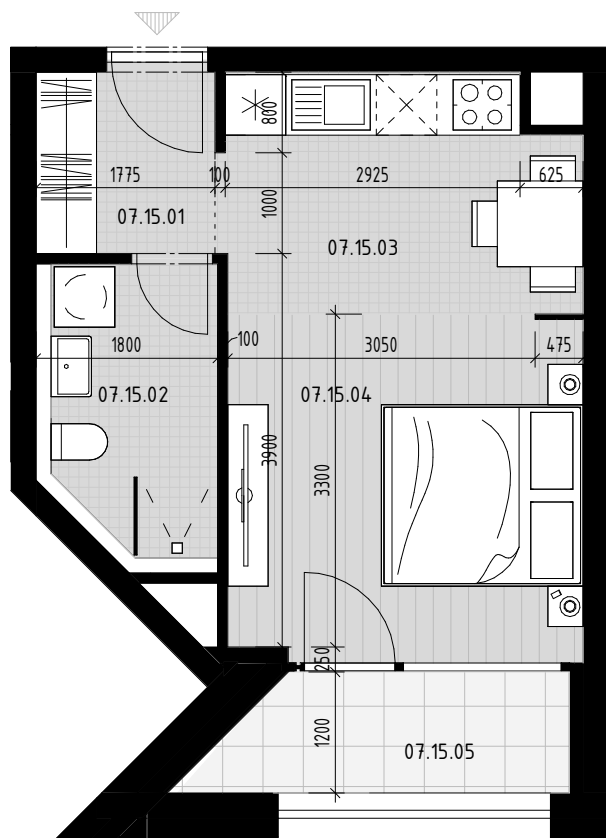

Pôdorys bytu

Situovanie bytu na podlaží

Vybrané podlažie

Situovanie vybraného objektu

Byt 07.15

Číslo M. / Number	Názov	/ Name	Plocha / Area
07.15.01	Vstupná hala	Entrance hall	3,32 m ²
07.15.02	Kúpeľňa + WC	Bathroom + WC	4,54 m ²
07.15.03	Kuchyňa	Kitchen	8,08 m ²
07.15.04	Obývacia izba	Living room	12,15 m ²
			28,09 m ²
07.15.05	Loggia	Loggia	4,20 m ²
			4,20 m ²
			32,29 m ²