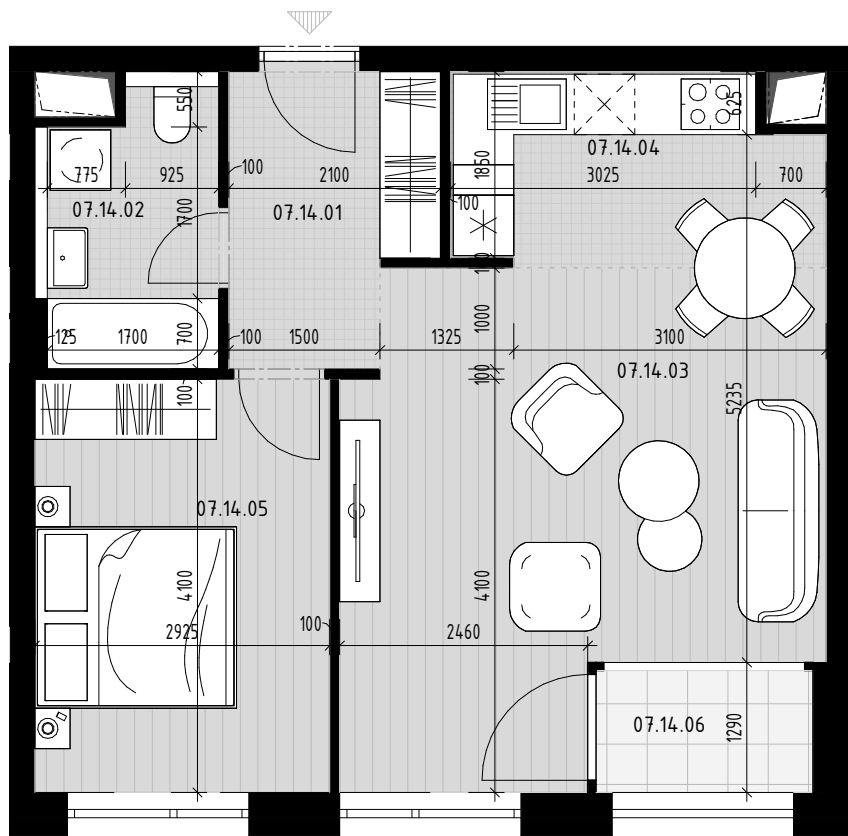

## Pôdorys bytu

## Situovanie bytu na podlaží

## Byt 07.14

Číslo M. / Number	Názov	/ Name	Plocha / Area
07.14.01	Vstupná hala	Entrance hall	5,54 m <sup>2</sup>
07.14.02	Kúpeľňa + WC	Bathroom + WC	4,45 m <sup>2</sup>
07.14.03	Obývacia izba	Living room	21,74 m <sup>2</sup>
07.14.04	Kuchyňa	Kitchen	6,76 m <sup>2</sup>
07.14.05	Izba	Room	11,99 m <sup>2</sup>
			50,48 m <sup>2</sup>
07.14.06	Loggia	Loggia	2,74 m <sup>2</sup>
			2,74 m <sup>2</sup>
			53,22 m <sup>2</sup>