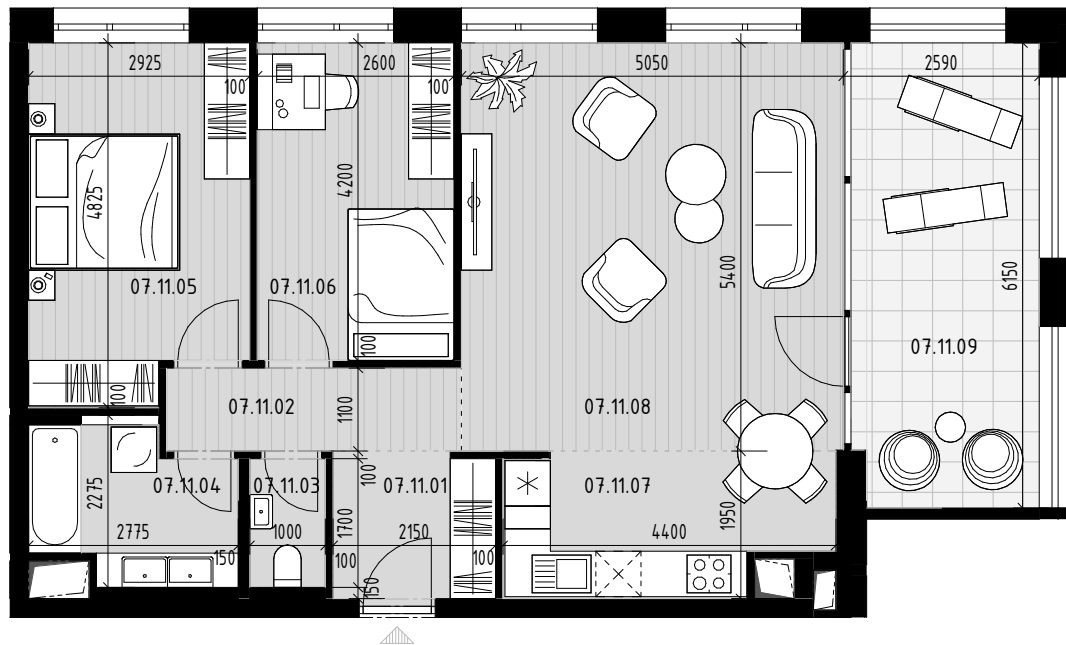

Pôdorys bytu

Situovanie bytu na podlaží

Vybrané podlažie

Situovanie vybraného objektu

Byt 07.11

Číslo M. / Number	Názov	/ Name	Plocha / Area
07.11.01	Vstupná hala	Entrance hall	4,13 m ²
07.11.02	Chodba	Corridor	4,29 m ²
07.11.03	WC	WC	1,70 m ²
07.11.04	Kúpeľňa	Bathroom	5,09 m ²
07.11.05	Izba	Room	13,36 m ²
07.11.06	Izba	Room	10,92 m ²
07.11.07	Kuchyňa	Kitchen	7,78 m ²
07.11.08	Obývacia izba	Living room	26,73 m ²
			74,00 m ²
07.11.09	Loggia	Loggia	14,08 m ²
			14,08 m ²
			88,08 m ²