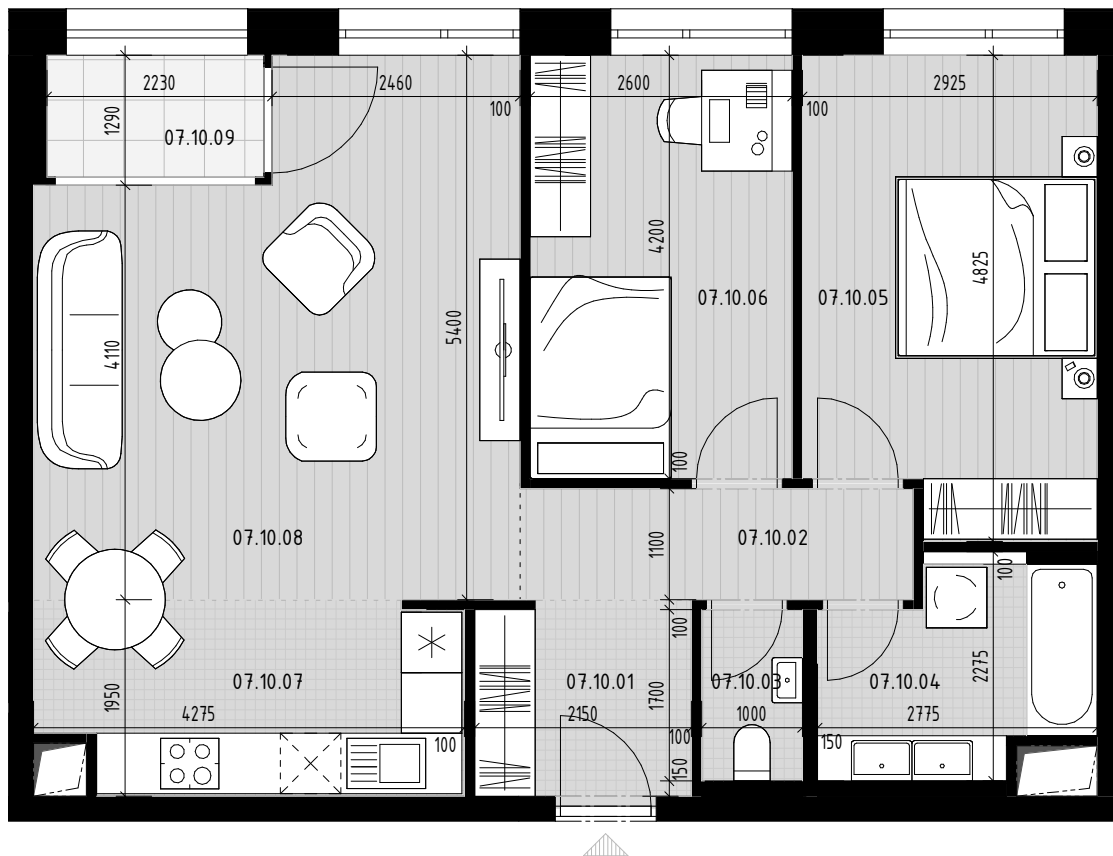

Pôdorys apartmánu

Situovanie apartmánu na podlaží

Vybrané podlažie

Situovanie vybraného objektu

Apartmán 07.10

Číslo M. / Number	Názov	/ Name	Plocha / Area
07.10.01	Vstupná hala	Entrance hall	4,13 m ²
07.10.02	Chodba	Corridor	4,29 m ²
07.10.03	WC	WC	1,70 m ²
07.10.04	Kúpeľňa	Bathroom	5,09 m ²
07.10.05	Izba	Room	13,36 m ²
07.10.06	Izba	Room	10,92 m ²
07.10.07	Kuchyňa	Kitchen	7,88 m ²
07.10.08	Obývacia izba	Living room	23,15 m ²
			70,52 m ²
07.10.09	Loggia	Loggia	2,74 m ²
			2,74 m ²
			73,26 m ²