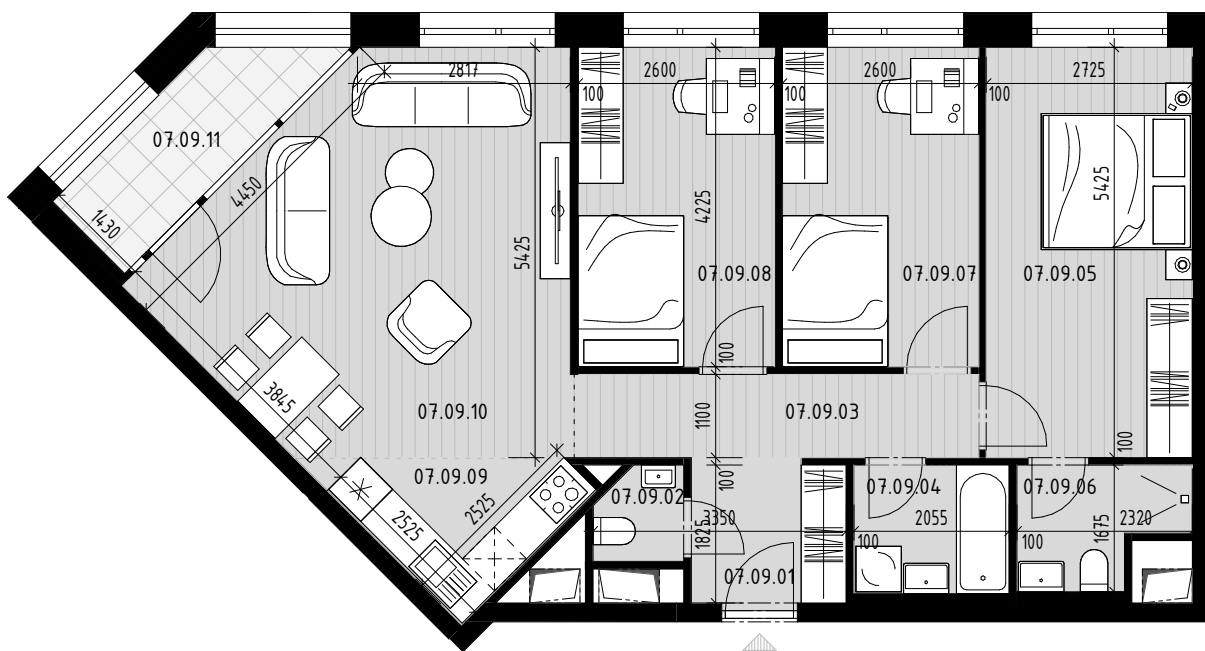

Pôdorys apartmánu

Situovanie apartmánu na podlaží

Vybrané podlažie

Situovanie vybraného objektu

Apartment 07.09

Číslo M. / Number	Názov	/ Name	Plocha / Area
07.09.01	Vstupná hala	Entrance hall	3,89 m ²
07.09.02	WC	WC	1,39 m ²
07.09.03	Chodba	Corridor	5,94 m ²
07.09.04	Kúpeľňa	Bathroom	3,49 m ²
07.09.05	Izba	Room	14,78 m ²
07.09.06	Kúpeľňa + WC	Bathroom + WC	3,19 m ²
07.09.07	Izba	Room	10,99 m ²
07.09.08	Izba	Room	10,99 m ²
07.09.09	Kuchyňa	Kitchen	4,75 m ²
07.09.10	Obývacia izba	Living room	24,82 m ²
			84,23 m ²
07.09.11	Loggia	Loggia	4,97 m ²
			4,97 m ²
			89,20 m ²