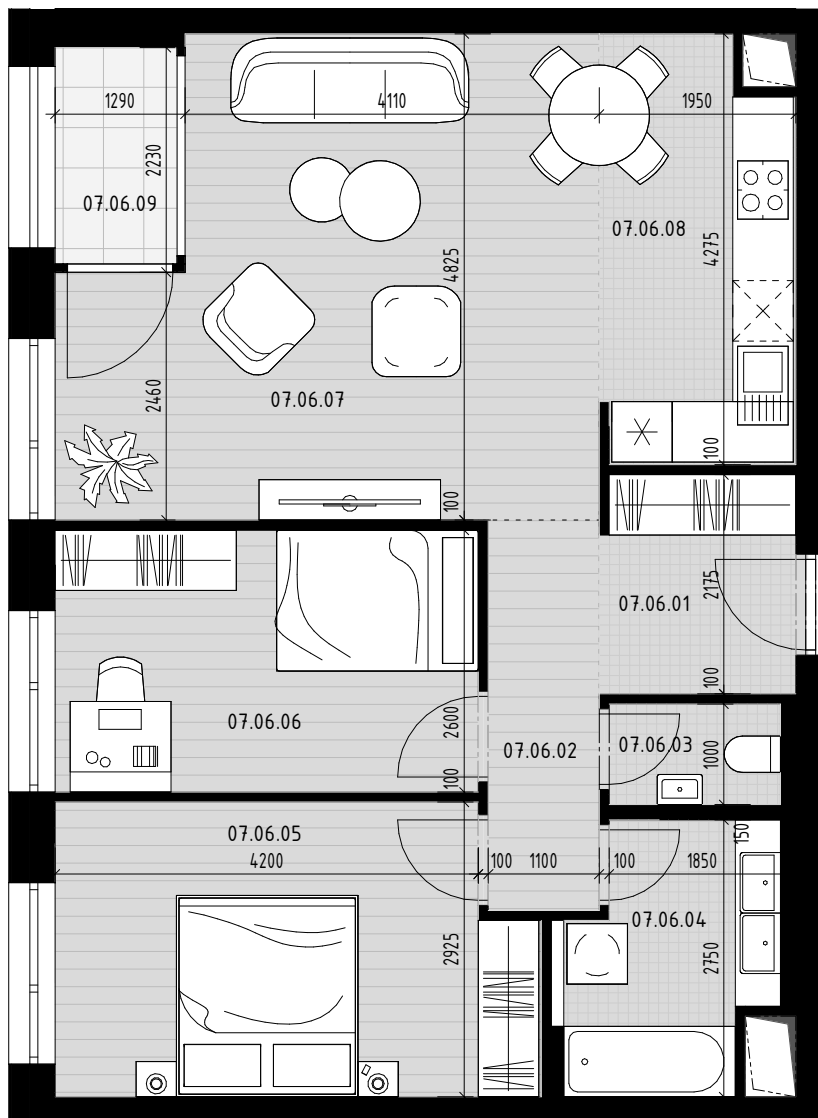

Pôdorys bytu

Situovanie bytu na podlaží

Vybrané podlažie

Situovanie vybraného objektu

Byt 07.06

Číslo M. / Number	Názov	/ Name	Plocha / Area
07.06.01	Vstupná hala	Entrance hall	4.18 m ²
07.06.02	Chodba	Corridor	4.26 m ²
07.06.03	WC	WC	1.70 m ²
07.06.04	Kúpeľňa	Bathroom	5.06 m ²
07.06.05	Izba	Room	13.38 m ²
07.06.06	Izba	Room	10.92 m ²
07.06.07	Obývacia izba	Living room	23.15 m ²
07.06.08	Kuchyňa	Kitchen	7.88 m ²
			70.53 m ²
07.06.09	Loggia	Loggia	2.74 m ²
			2.74 m ²
			73.27 m ²