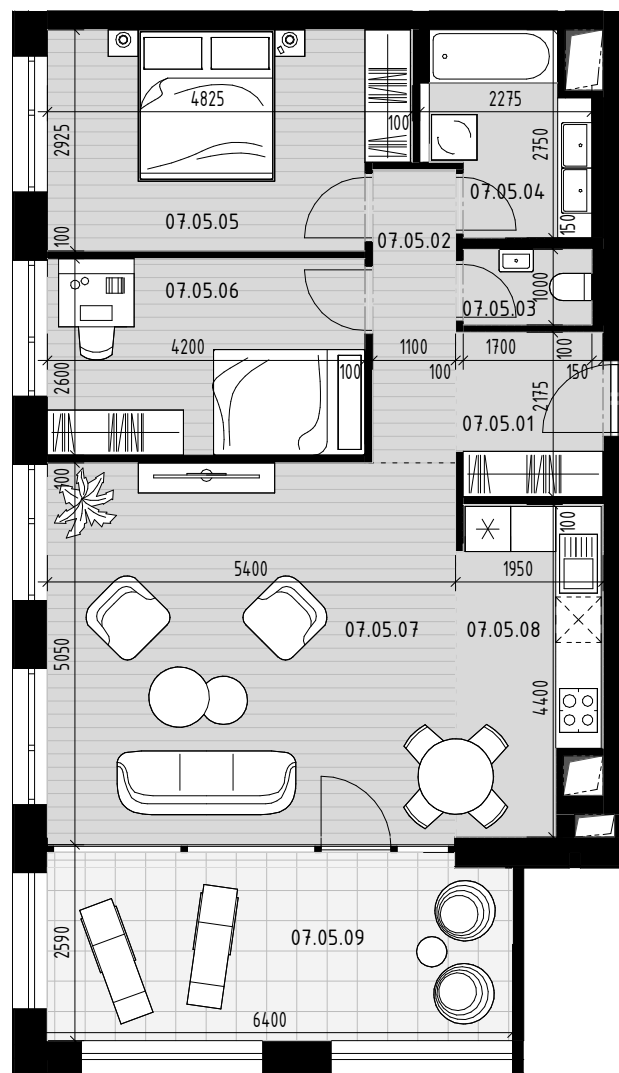

## Pôdorys bytu

## Situovanie bytu na podlaží

## Byt 07.05

Číslo M. / Number	Názov	/ Name	Plocha / Area
07.05.01	Vstupná hala	Entrance hall	4,18 m <sup>2</sup>
07.05.02	Chodba	Corridor	4,26 m <sup>2</sup>
07.05.03	WC	WC	1,70 m <sup>2</sup>
07.05.04	Kúpeľňa	Bathroom	5,06 m <sup>2</sup>
07.05.05	Izba	Room	13,38 m <sup>2</sup>
07.05.06	Izba	Room	10,92 m <sup>2</sup>
07.05.07	Obývacia izba	Living room	26,73 m <sup>2</sup>
07.05.08	Kuchyňa	Kitchen	7,78 m <sup>2</sup>
			74,01 m <sup>2</sup>
07.05.09	Loggia	Loggia	14,08 m <sup>2</sup>
			14,08 m <sup>2</sup>
			88,09 m <sup>2</sup>