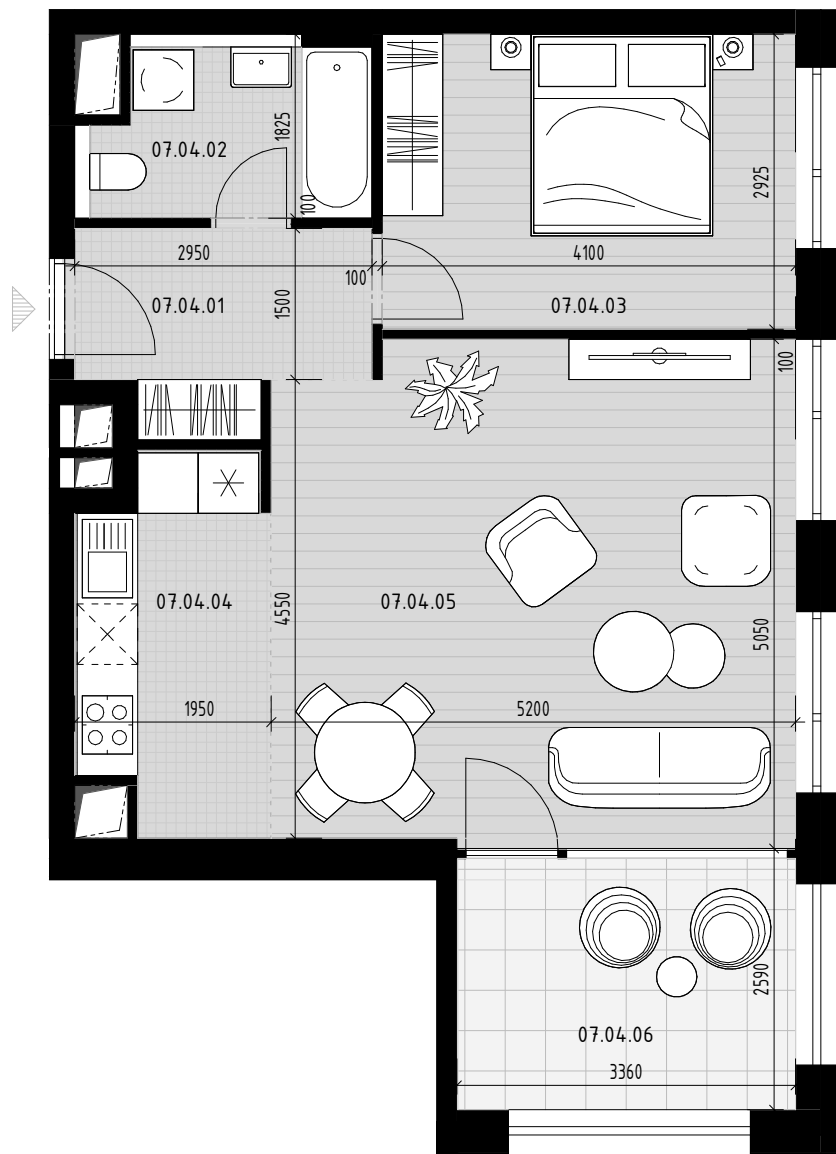

Pôdorys bytu

Situovanie bytu na podlaží

Vybrané podlažie

Situovanie vybraného objektu

Byt 07.04

Číslo M. / Number	Názov	/ Name	Plocha / Area
07.04.01	Vstupná hala	Entrance hall	5,16 m ²
07.04.02	Kúpeľňa + WC	Bathroom + WC	4,45 m ²
07.04.03	Izba	Room	11,99 m ²
07.04.04	Kuchyňa	Kitchen	6,66 m ²
07.04.05	Obývacia izba	Living room	25,30 m ²
			53,56 m ²
07.04.06	Loggia	Loggia	7,67 m ²
			7,67 m ²
			61,23 m ²