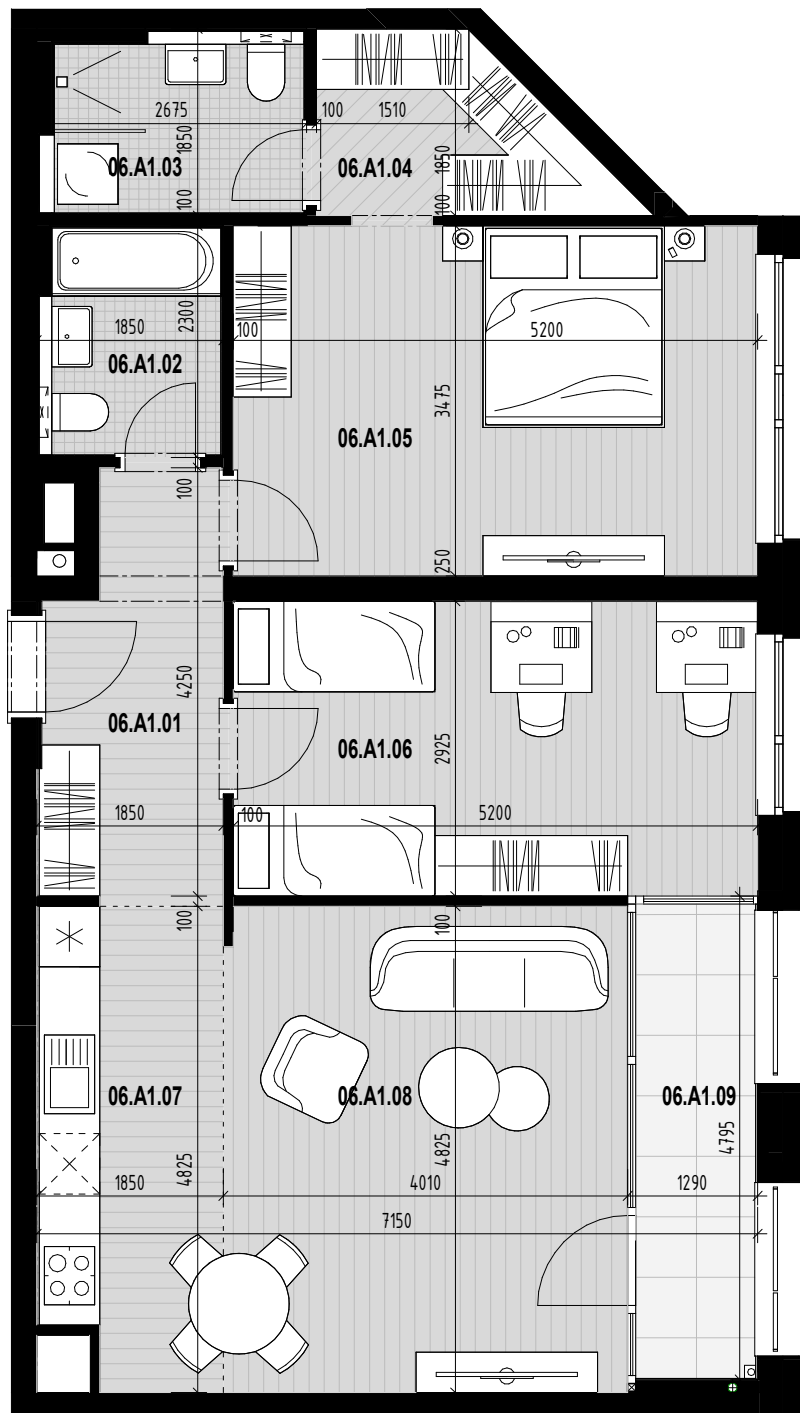

Pôdorys bytu

Situovanie bytu na podlaží

Vybrané podlažie

Situovanie vybraného objektu

Byt 06.A1

| Číslo M. / Number | Názov | / Name | Plocha / Area |
|-------------------|---------------|---------------|----------------------|
| 06.A1.01 | Vstupná hala | Entrance hall | 7.07 m ² |
| 06.A1.02 | Kúpeľňa+WC | Bathroom + WC | 3.97 m ² |
| 06.A1.03 | Kúpeľňa+WC | Bathroom + WC | 4.36 m ² |
| 06.A1.04 | Šatník | Wardrobe | 4.49 m ² |
| 06.A1.05 | Spáľňa | Room | 18.07 m ² |
| 06.A1.06 | Izba | Room | 15.21 m ² |
| 06.A1.07 | Kuchyňa | Kitchen | 8.51 m ² |
| 06.A1.08 | Obývacia izba | Living room | 19.31 m ² |
| | | | 80.99 m ² |
| 06.A1.09 | Loggia | Loggia | 5.71 m ² |
| | | | 5.71 m ² |
| | | | 86.69 m ² |