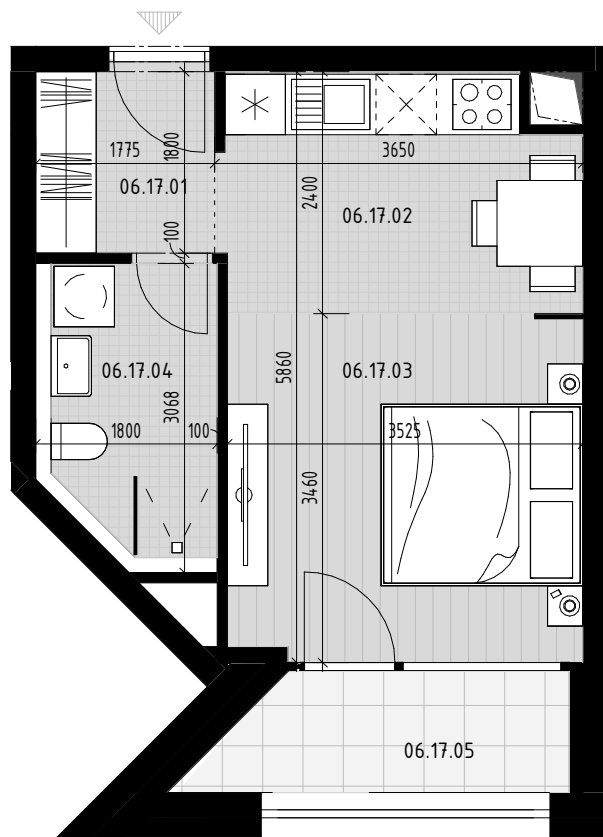

## Pôdorys bytu

## Situovanie bytu na podlaží

## Byt 06.17

Číslo M. / Number	Názov	/ Name	Plocha / Area
06.17.01	Vstupná hala	Entrance hall	3,30 m <sup>2</sup>
06.17.02	Kuchyňa / Kitchen	Kitchen	8,10 m <sup>2</sup>
06.17.03	Obývacia izba	Living room	12,15 m <sup>2</sup>
06.17.04	Kúpeľňa+WC	Bathroom + WC	4,54 m <sup>2</sup>
			28,09 m <sup>2</sup>
06.17.05	Loggia	Loggia	4,20 m <sup>2</sup>
			4,20 m <sup>2</sup>
			32,29 m <sup>2</sup>