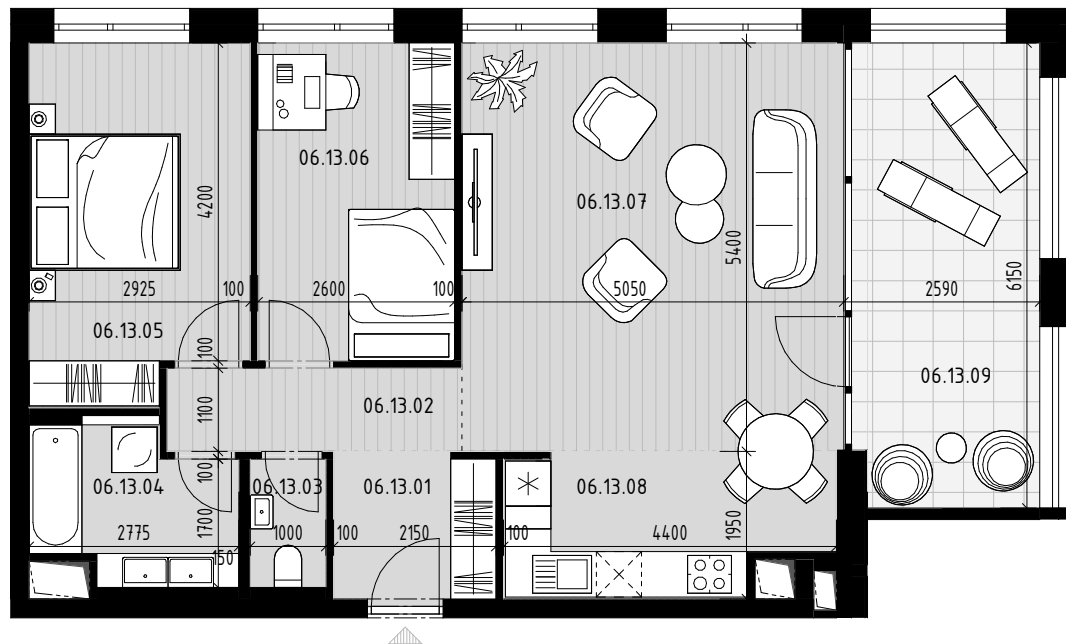

## Pôdorys bytu

## Situovanie bytu na podlaží

## Byt 06.13

Číslo M. / Number	Názov	/ Name	Plocha / Area
06.13.01	Vstupná hala	Entrance hall	4,13 m <sup>2</sup>
06.13.02	Chodba	Corridor	4,29 m <sup>2</sup>
06.13.03	WC	WC	1,70 m <sup>2</sup>
06.13.04	Kúpeľňa	Bathroom	5,09 m <sup>2</sup>
06.13.05	Izba	Room	13,36 m <sup>2</sup>
06.13.06	Izba	Room	10,92 m <sup>2</sup>
06.13.07	Obývacia izba	Living room	26,73 m <sup>2</sup>
06.13.08	Kuchyňa	Kitchen	7,78 m <sup>2</sup>
			74,00 m <sup>2</sup>
06.13.09	Loggia	Loggia	14,08 m <sup>2</sup>
			14,08 m <sup>2</sup>
			88,08 m <sup>2</sup>