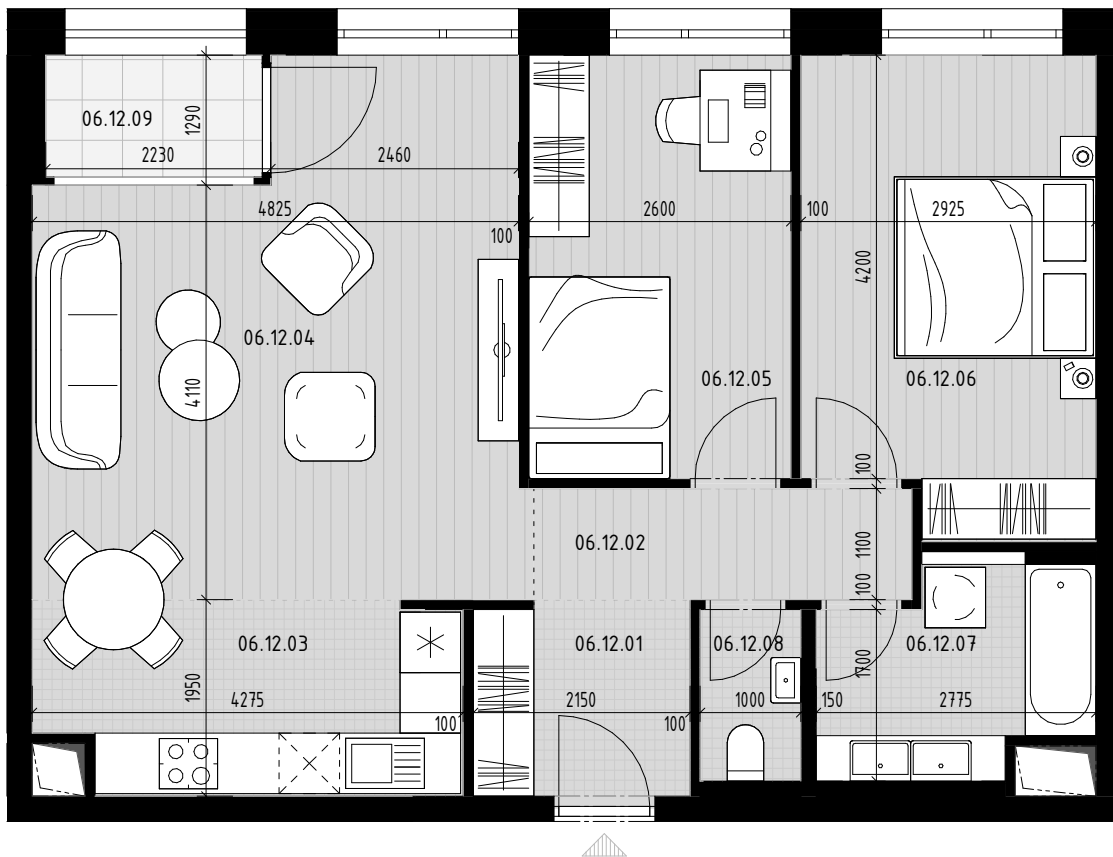

Pôdorys apartmánu

Situovanie apartmánu na podlaží

Vybrané podlažie

Situovanie vybraného objektu

Apartmán 06.12

Číslo M. / Number	Názov	/ Name	Plocha / Area
06.12.01	Vstupná hala	Entrance hall	4,13 m ²
06.12.02	Chodba	Corridor	4,29 m ²
06.12.03	Kuchyňa	Kitchen	7,88 m ²
06.12.04	Obývacia izba	Living room	23,15 m ²
06.12.05	Izba	Room	10,92 m ²
06.12.06	Izba	Room	13,36 m ²
06.12.07	Kúpeľňa	Bathroom	5,09 m ²
06.12.08	WC	WC	1,70 m ²
			70,52 m ²
06.12.09	Loggia	Loggia	2,74 m ²
			2,74 m ²
			73,26 m ²