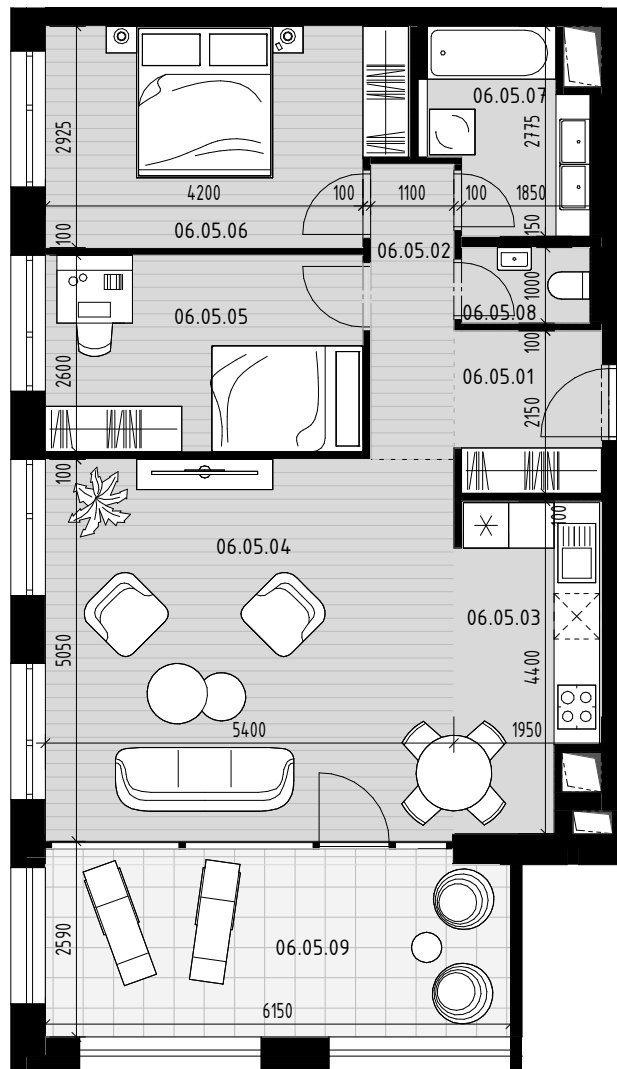

## Pôdorys bytu

## Situovanie bytu na podlaží

## Byt 06.05

Číslo M. / Number	Názov	/ Name	Plocha / Area
06.05.01	Vstupná hala	Entrance hall	4,18 m <sup>2</sup>
06.05.02	Chodba	Corridor	4,26 m <sup>2</sup>
06.05.03	Kuchyňa	Kitchen	7,78 m <sup>2</sup>
06.05.04	Obývacia izba	Living room	26,73 m <sup>2</sup>
06.05.05	Izba	Room	10,92 m <sup>2</sup>
06.05.06	Izba	Room	13,38 m <sup>2</sup>
06.05.07	Kúpeľňa	Bathroom	5,06 m <sup>2</sup>
06.05.08	WC	WC	1,70 m <sup>2</sup>
			74,01 m <sup>2</sup>
06.05.09	Loggia	Loggia	14,08 m <sup>2</sup>
			14,08 m <sup>2</sup>
			88,09 m <sup>2</sup>