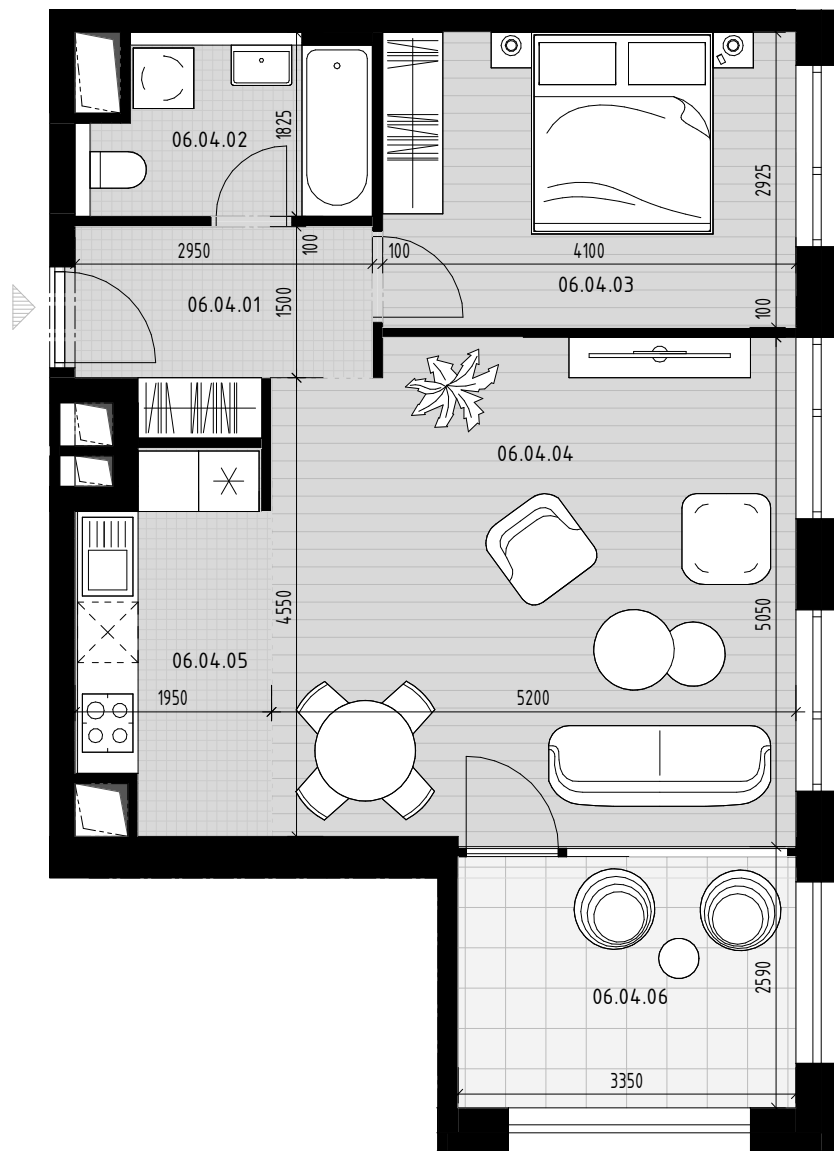

Pôdorys bytu

Situovanie bytu na podlaží

Vybrané podlažie

Situovanie vybraného objektu

Byt 06.04

Číslo M. / Number	Názov	/ Name	Plocha / Area
06.04.01	Vstupná hala	Entrance hall	5,16 m ²
06.04.02	Kúpeľňa + WC	Bathroom+WC	4,45 m ²
06.04.03	Izba	Room	11,99 m ²
06.04.04	Obývací izba	Living room	25,30 m ²
06.04.05	Kuchyňa	Kitchen	6,66 m ²
			53,56 m ²
06.04.06	Loggia	Loggia	7,67 m ²
			7,67 m ²
			61,23 m ²