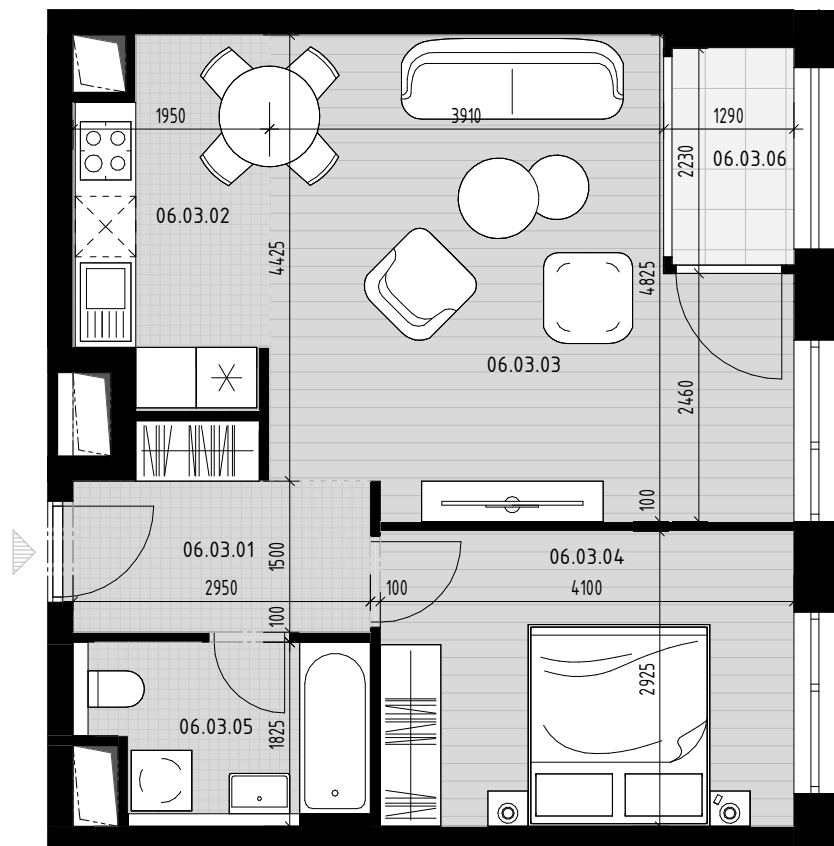

## Pôdorys bytu

## Situovanie bytu na podlaží

## Byt 06.03

Číslo M. / Number	Názov	/ Name	Plocha / Area
06.03.01	Vstupná hala	Entrance hall	5,16 m <sup>2</sup>
06.03.02	Kuchyňa	Kitchen	6,39 m <sup>2</sup>
06.03.03	Obývacia izba	Living room	21,74 m <sup>2</sup>
06.03.04	Izba	Room	11,99 m <sup>2</sup>
06.03.05	Kúpeľňa + WC	Bathroom+WC	4,45 m <sup>2</sup>
			49,73 m <sup>2</sup>
06.03.06	Loggia	Loggia	2,74 m <sup>2</sup>
			2,74 m <sup>2</sup>
			52,47 m <sup>2</sup>