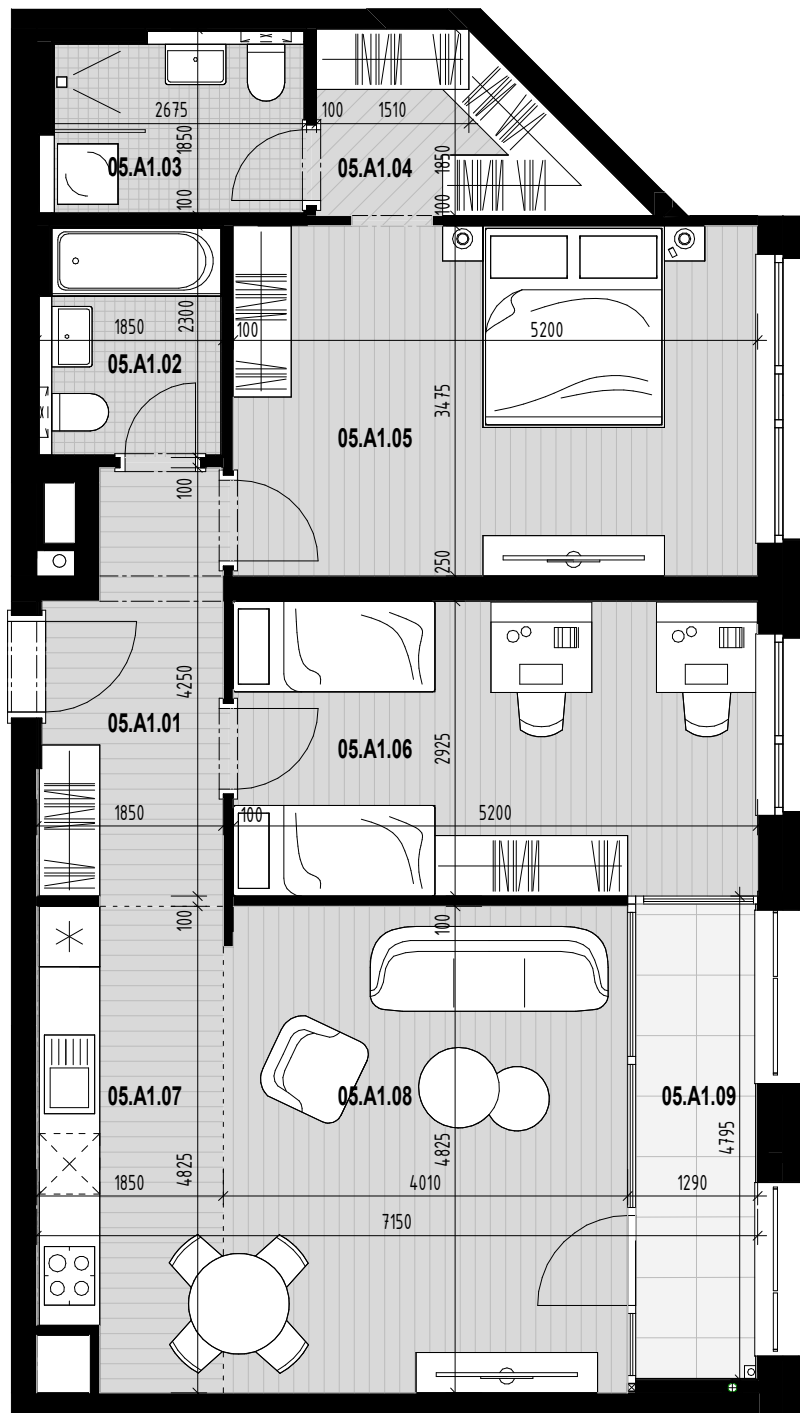

Pôdorys bytu

Situovanie bytu na podlaží

Vybrané podlažie

Situovanie vybraného objektu

Byt 05.A1

Číslo M. / Number	Názov	/ Name	Plocha / Area
05.A1.01	Vstupná hala	Entrance hall	7.07 m ²
05.A1.02	Kúpeľňa+WC	Bathroom + WC	3.97 m ²
05.A1.03	Kúpeľňa+WC	Bathroom + WC	4.36 m ²
05.A1.04	Šatník	Wardrobe	4.49 m ²
05.A1.05	Spáľňa	Room	18.07 m ²
05.A1.06	Izba	Room	15.21 m ²
05.A1.07	Kuchyňa	Kitchen	8.51 m ²
05.A1.08	Obývacia izba	Living room	19.31 m ²
			80.99 m ²
05.A1.09	Loggia	Loggia	5.71 m ²
			5.71 m ²
			86.69 m ²