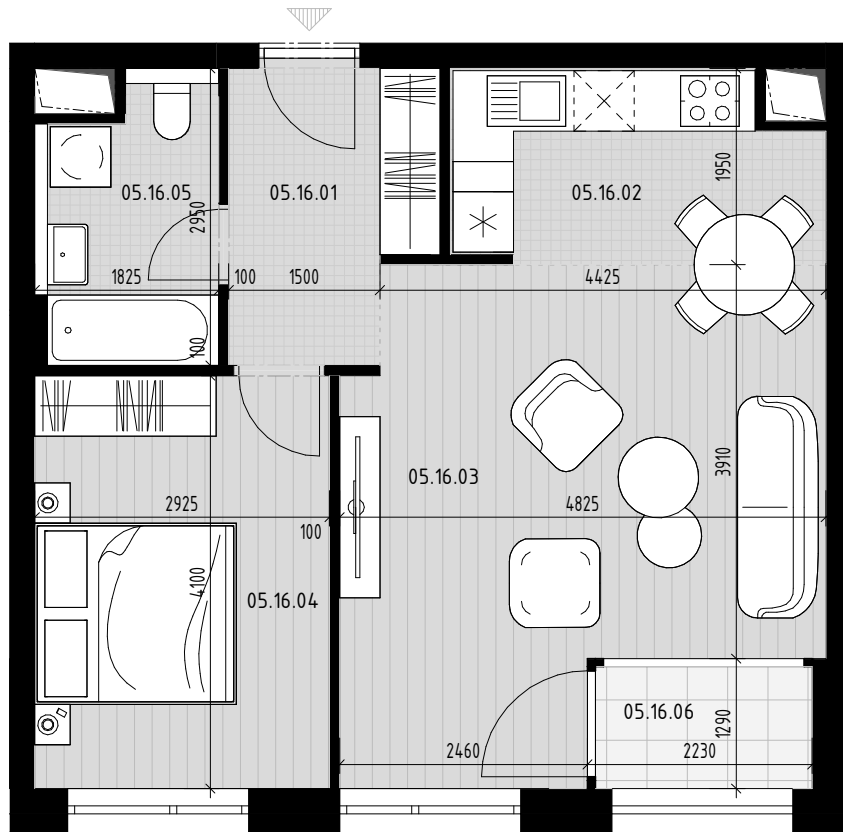

Pôdorys bytu

Situovanie bytu na podlaží

Vybrané podlažie

Situovanie vybraného objektu

Byt 05.16

Číslo M. / Number	Názov	/ Name	Plocha / Area
05.16.01	Vstupná hala	Entrance hall	5.54 m ²
05.16.02	Kuchyňa	Kitchen	6.76 m ²
05.16.03	Obývacia izba	Living room	21.74 m ²
05.16.04	Izba	Room	11.99 m ²
05.16.05	Kúpeľňa + WC	Bathroom + WC	4.45 m ²
			50.49 m ²
05.16.06	Loggia	Loggia	2.74 m ²

2.74 m²
53.22 m²