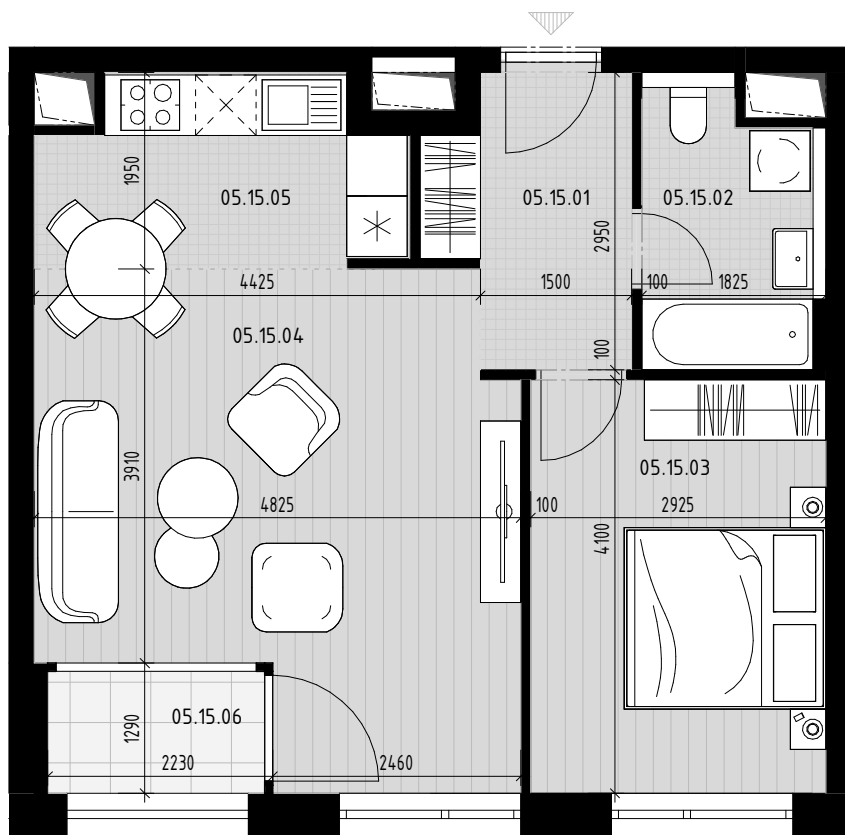

## Pôdorys bytu

## Situovanie bytu na podlaží

## Byt 05.15

Číslo M. / Number	Názov	/ Name	Plocha / Area
05.15.01	Vstupná hala	Entrance hall	5,16 m <sup>2</sup>
05.15.02	Kúpeľňa + WC	Bathroom + WC	4,45 m <sup>2</sup>
05.15.03	Izba	Room	11,99 m <sup>2</sup>
05.15.04	Obývací izba	Living room	21,74 m <sup>2</sup>
05.15.05	Kuchyňa	Kitchen	6,37 m <sup>2</sup>
			49,71 m <sup>2</sup>
05.15.06	Loggia	Loggia	2,74 m <sup>2</sup>
			2,74 m <sup>2</sup>
			52,45 m <sup>2</sup>