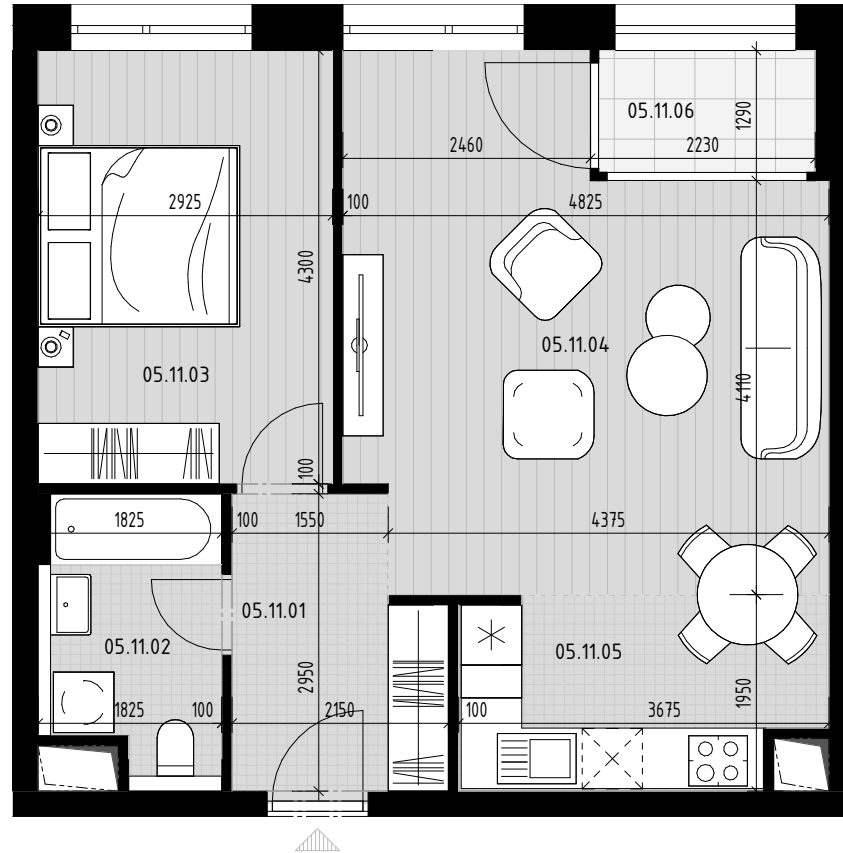

Pôdorys apartmánu

Situovanie apartmánu na podlaží

Vybrané podlažie

Situovanie vybraného objektu

Apartment 05.11

Číslo M. / Number	Názov	/ Name	Plocha / Area
05.11.01	Vstupná hala	Entrance hall	5.68 m ²
05.11.02	Kúpeľňa + WC	Bathroom+WC	4.45 m ²
05.11.03	Izba	Room	12.58 m ²
05.11.04	Obývacia izba	Living room	22.65 m ²
05.11.05	Kuchyňa	Kitchen	6.70 m ²
			52.06 m ²
05.11.06	Loggia	Loggia	2.74 m ²
			2.74 m ²
			54.80 m ²