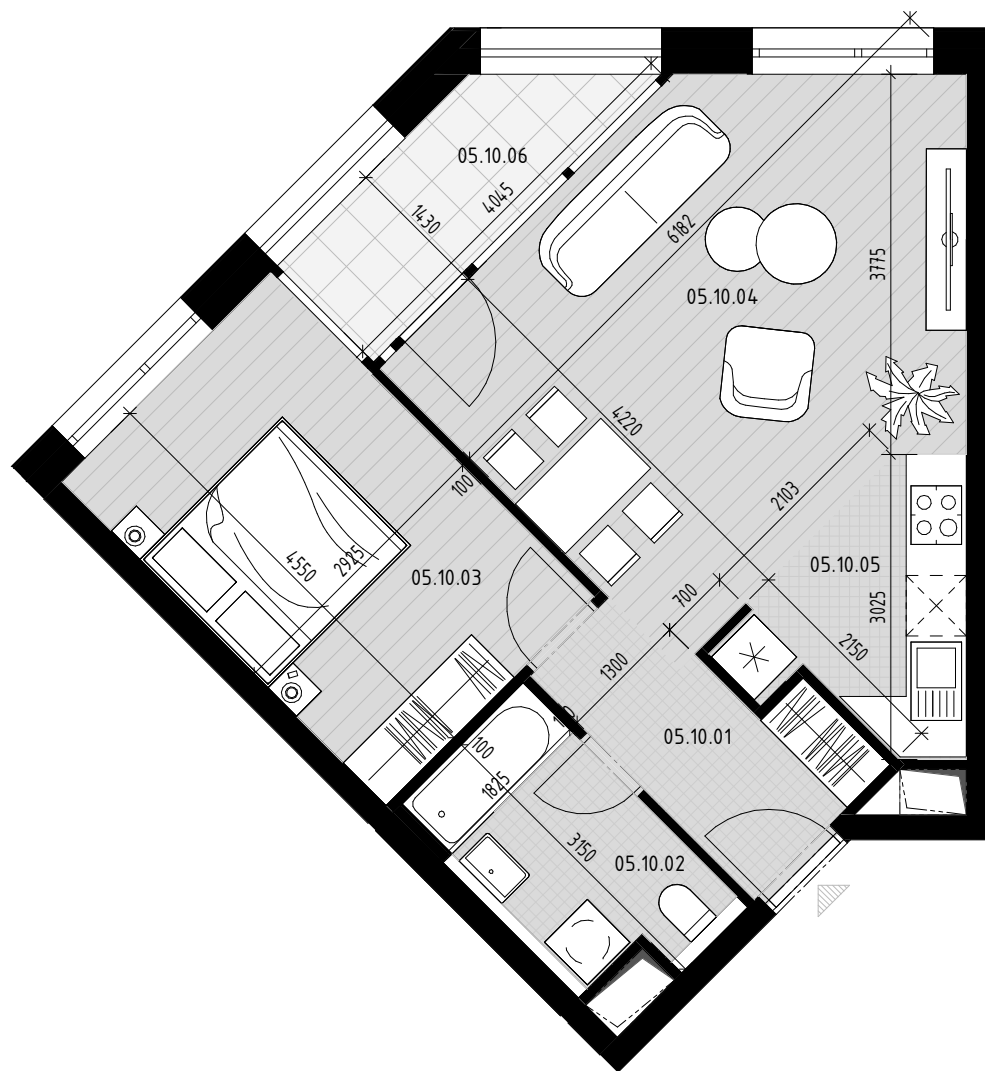

Pôdorys apartmánu

Situovanie apartmánu na podlaží

Vybrané podlažie

Situovanie vybraného objektu

Apartmán 05.10

Číslo M. / Number	Názov	/ Name	Plocha / Area
05.10.01	Vstupná hala	Entrance hall	4.63 m ²
05.10.02	Kúpeľňa + WC	Bathroom + WC	4.79 m ²
05.10.03	Izba	Room	13.39 m ²
05.10.04	Obývacia izba	Living room	22.06 m ²
05.10.05	Kuchyňa	Kitchen	4.82 m ²
			49.69 m ²
05.10.06	Loggia	Loggia	4.76 m ²
			4.76 m ²
			54.46 m ²