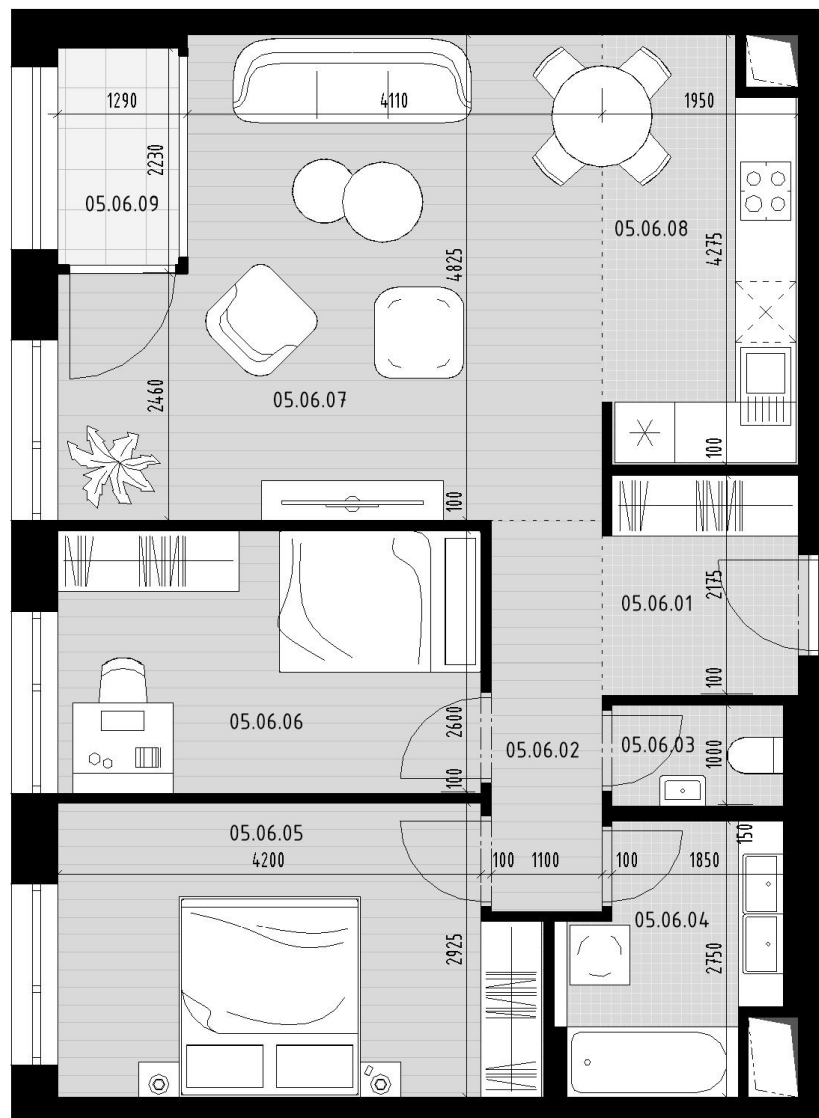

## Pôdorys bytu

## Situovanie bytu na podlaží

## Byt 05.06

Číslo M. / Number	Názov	/ Name	Plocha / Area
05.06.01	Vstupná hala	Entrance hall	4.18 m <sup>2</sup>
05.06.02	Chodba	Corridor	4.26 m <sup>2</sup>
05.06.03	WC	WC	1.70 m <sup>2</sup>
05.06.04	Kúpeľňa	Bathroom	5.06 m <sup>2</sup>
05.06.05	Izba	Room	13.38 m <sup>2</sup>
05.06.06	Izba	Room	10.92 m <sup>2</sup>
05.06.07	Obývacia izba	Living room	23.15 m <sup>2</sup>
05.06.08	Kuchyňa	Kitchen	7.88 m <sup>2</sup>
			70.53 m <sup>2</sup>
05.06.09	Loggia	Loggia	2.74 m <sup>2</sup>
			2.74 m <sup>2</sup>
			73.27 m <sup>2</sup>