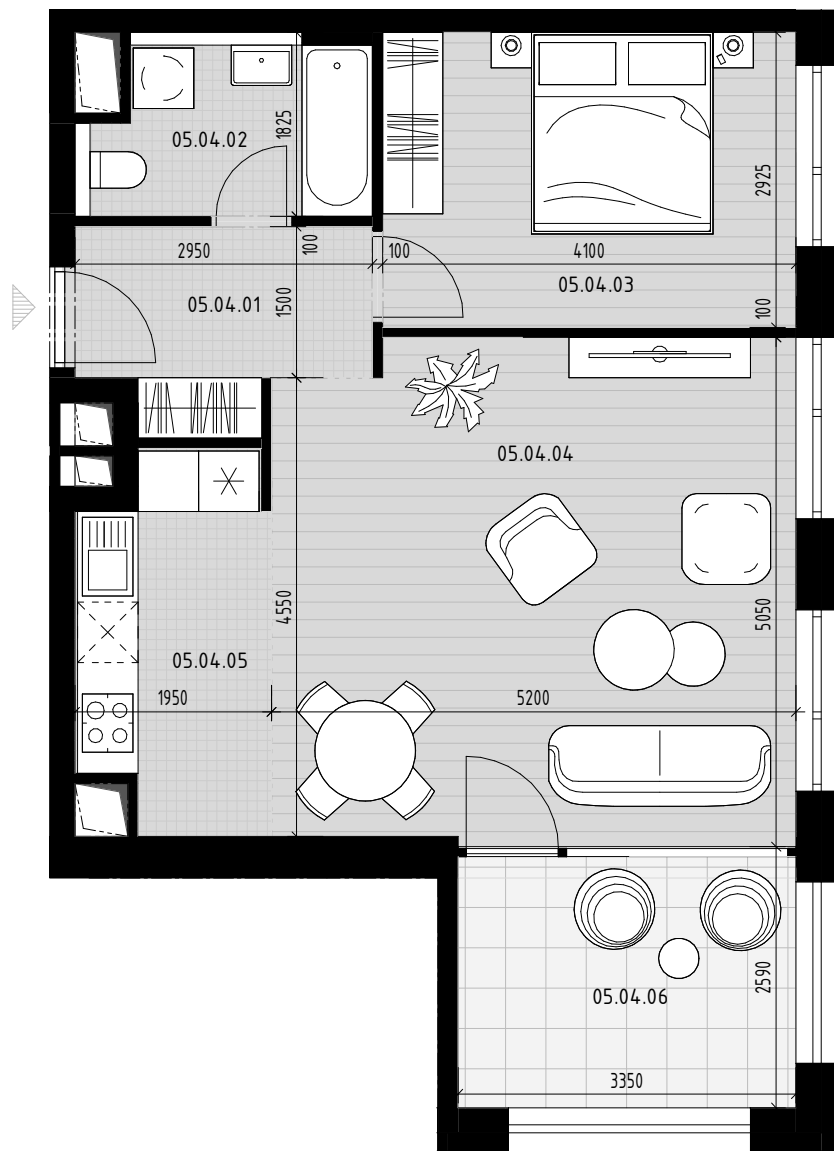

## Pôdorys bytu

## Situovanie bytu na podlaží

## Byt 05.04

Číslo M. / Number	Názov	/ Name	Plocha / Area
05.04.01	Vstupná hala	Entrance hall	5,16 m <sup>2</sup>
05.04.02	Kúpeľňa + WC	Bathroom+WC	4,45 m <sup>2</sup>
05.04.03	Izba	Room	11,99 m <sup>2</sup>
05.04.04	Obývací izba	Living room	25,30 m <sup>2</sup>
05.04.05	Kuchyňa	Kitchen	6,66 m <sup>2</sup>
			53,56 m <sup>2</sup>
05.04.06	Loggia	Loggia	7,67 m <sup>2</sup>
			7,67 m <sup>2</sup>
			61,23 m <sup>2</sup>