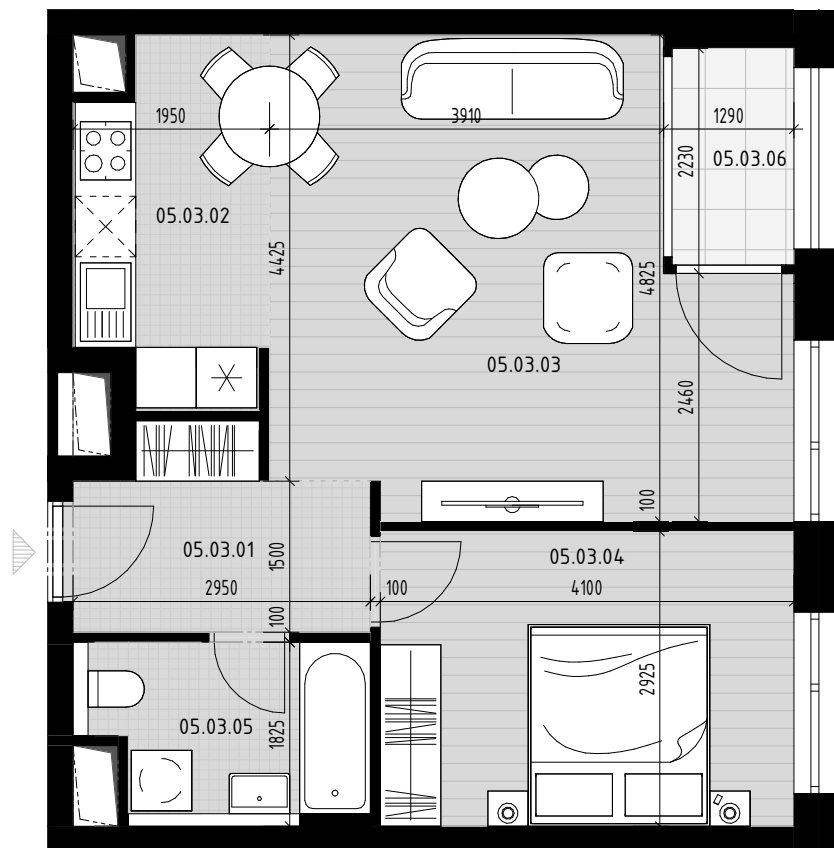

Pôdorys bytu

Situovanie bytu na podlaží

Vybrané podlažie

Situovanie vybraného objektu

Byt 05.03

Číslo M. / Number	Názov	/ Name	Plocha / Area
05.03.01	Vstupná hala	Entrance hall	5,16 m ²
05.03.02	Kuchyňa	Kitchen	6,39 m ²
05.03.03	Obývacia izba	Living room	21,74 m ²
05.03.04	Izba	Room	11,99 m ²
05.03.05	Kúpeľňa + WC	Bathroom+WC	4,45 m ²
			49,73 m ²
05.03.06	Loggia	Loggia	2,74 m ²
			2,74 m ²
			52,47 m ²