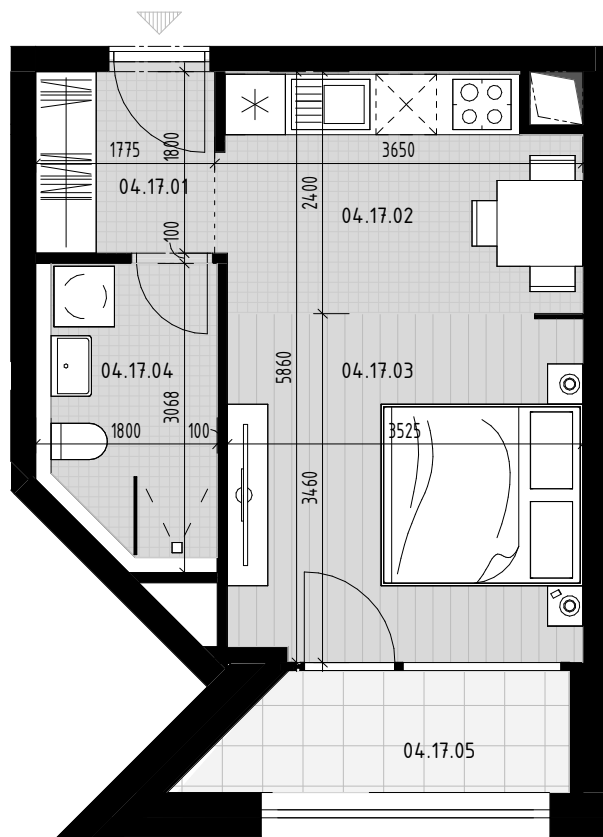

Pôdorys bytu

Situovanie bytu na podlaží

Vybrané podlažie

Situovanie vybraného objektu

Byt 04.17

| Číslo M. / Number | Názov | / Name | Plocha / Area |
|-------------------|-------------------|---------------|----------------------|
| 04.17.01 | Vstupná hala | Entrance hall | 3,30 m ² |
| 04.17.02 | Kuchyňa / Kitchen | Kitchen | 8,10 m ² |
| 04.17.03 | Obývacia izba | Living room | 12,15 m ² |
| 04.17.04 | Kúpeľňa+WC | Bathroom + WC | 4,54 m ² |
| | | | 28,09 m ² |
| 04.17.05 | Loggia | Loggia | 4,20 m ² |
| | | | 4,20 m ² |
| | | | 32,29 m ² |