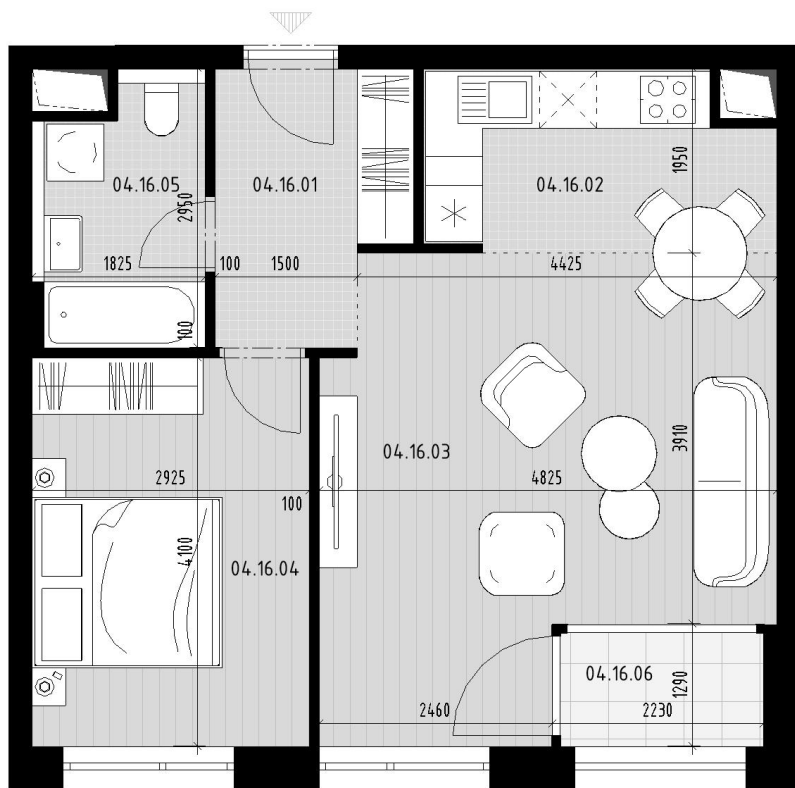

## Pôdorys bytu

## Situovanie bytu na podlaží

## Byt 04.16

Číslo M. / Number	Názov	/ Name	Plocha / Area
04.16.01	Vstupná hala	Entrance hall	5.54 m <sup>2</sup>
04.16.02	Kuchyňa	Kitchen	6.76 m <sup>2</sup>
04.16.03	Obývacia izba	Living room	21.74 m <sup>2</sup>
04.16.04	Izba	Room	11.99 m <sup>2</sup>
04.16.05	Kúpeľňa + WC	Bathroom + WC	4.45 m <sup>2</sup>
			50.49 m <sup>2</sup>
04.16.06	Loggia	Loggia	2.74 m <sup>2</sup>
			2.74 m <sup>2</sup>
			53.22 m <sup>2</sup>