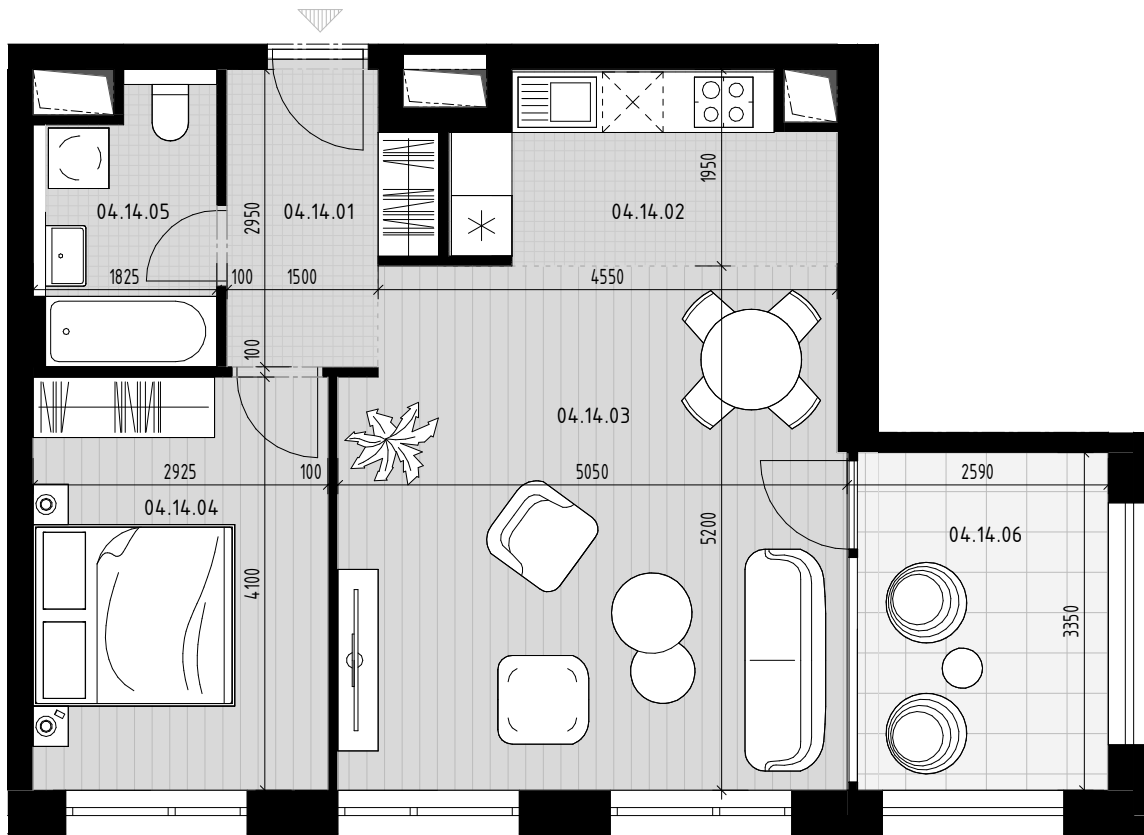

Pôdorys bytu

Situovanie bytu na podlaží

Vybrané podlažie

Situovanie vybraného objektu

Byt 04.14

Číslo M. / Number	Názov	/ Name	Plocha / Area
04.14.01	Vstupná hala	Entrance hall	5,16 m ²
04.14.02	Kuchyňa	Kitchen	6,66 m ²
04.14.03	Obývacia izba	Living room	25,30 m ²
04.14.04	Izba	Room	11,99 m ²
04.14.05	Kúpeľňa + WC	Bathroom + WC	4,45 m ²
			53,56 m ²
04.14.06	Loggia	Loggia	7,67 m ²
			7,67 m ²
			61,23 m ²