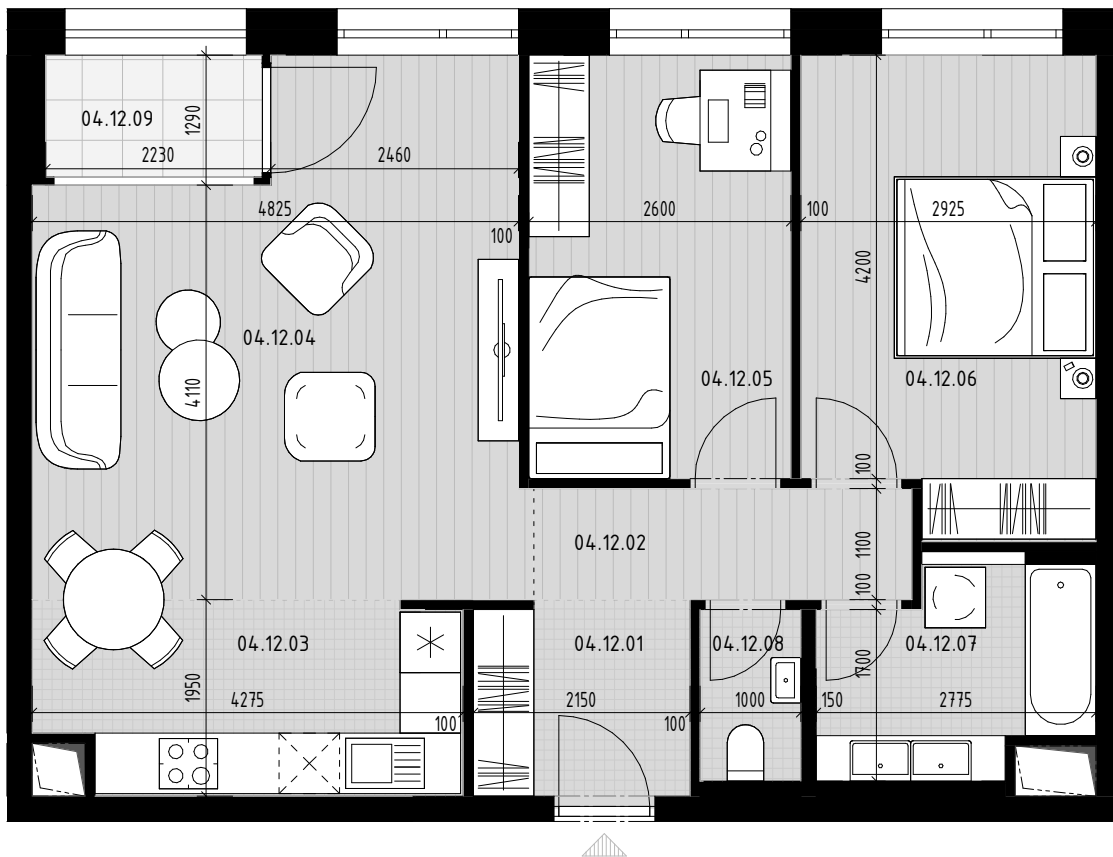

Pôdorys apartmánu

Situovanie apartmánu na podlaží

Vybrané podlažie

Situovanie vybraného objektu

Apartmán 04.12

Číslo M. / Number	Názov	/ Name	Plocha / Area
04.12.01	Vstupná hala	Entrance hall	4,13 m ²
04.12.02	Chodba	Corridor	4,29 m ²
04.12.03	Kuchyňa	Kitchen	7,88 m ²
04.12.04	Obývacia izba	Living room	23,15 m ²
04.12.05	Izba	Room	10,92 m ²
04.12.06	Izba	Room	13,36 m ²
04.12.07	Kúpeľňa	Bathroom	5,09 m ²
04.12.08	WC	WC	1,70 m ²
			70,52 m ²
04.12.09	Loggia	Loggia	2,74 m ²
			2,74 m ²
			73,26 m ²