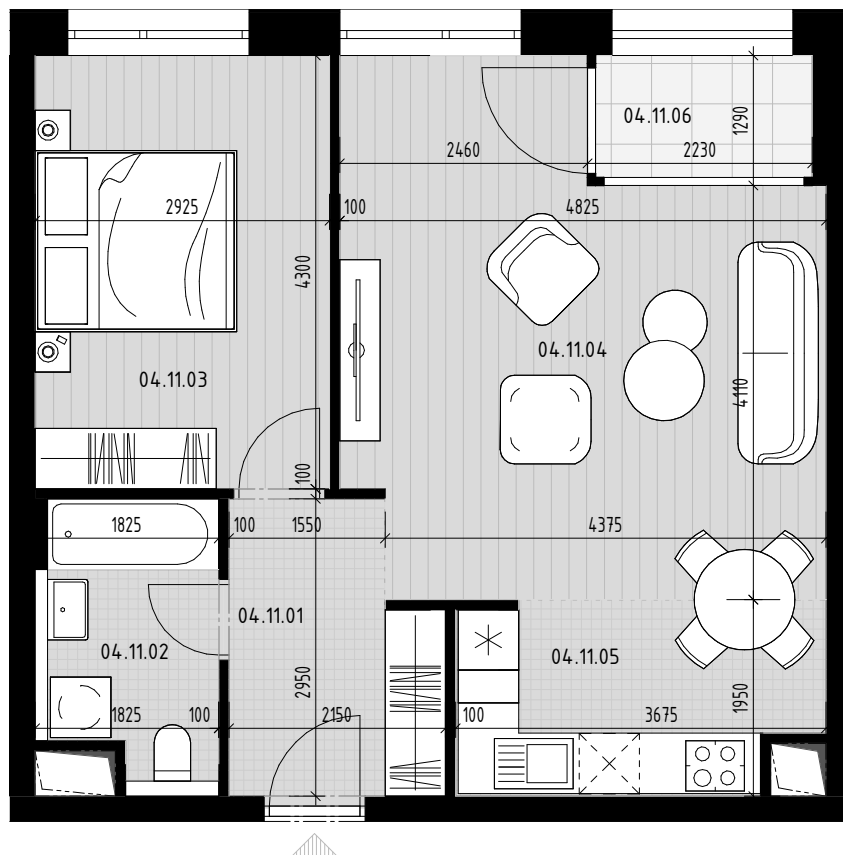

Pôdorys apartmánu

Situovanie apartmánu na podlaží

Vybrané podlažie

Situovanie vybraného objektu

Apartmán 04.11

Číslo M. / Number	Názov	/ Name	Plocha / Area
04.11.01	Vstupná hala	Entrance hall	5.68 m ²
04.11.02	Kúpeľňa + WC	Bathroom+WC	4.45 m ²
04.11.03	Izba	Room	12.58 m ²
04.11.04	Obývacia izba	Living room	22.65 m ²
04.11.05	Kuchyňa	Kitchen	6.70 m ²
			52.06 m ²
04.11.06	Loggia	Loggia	2.74 m ²
			2.74 m ²
			54.80 m ²