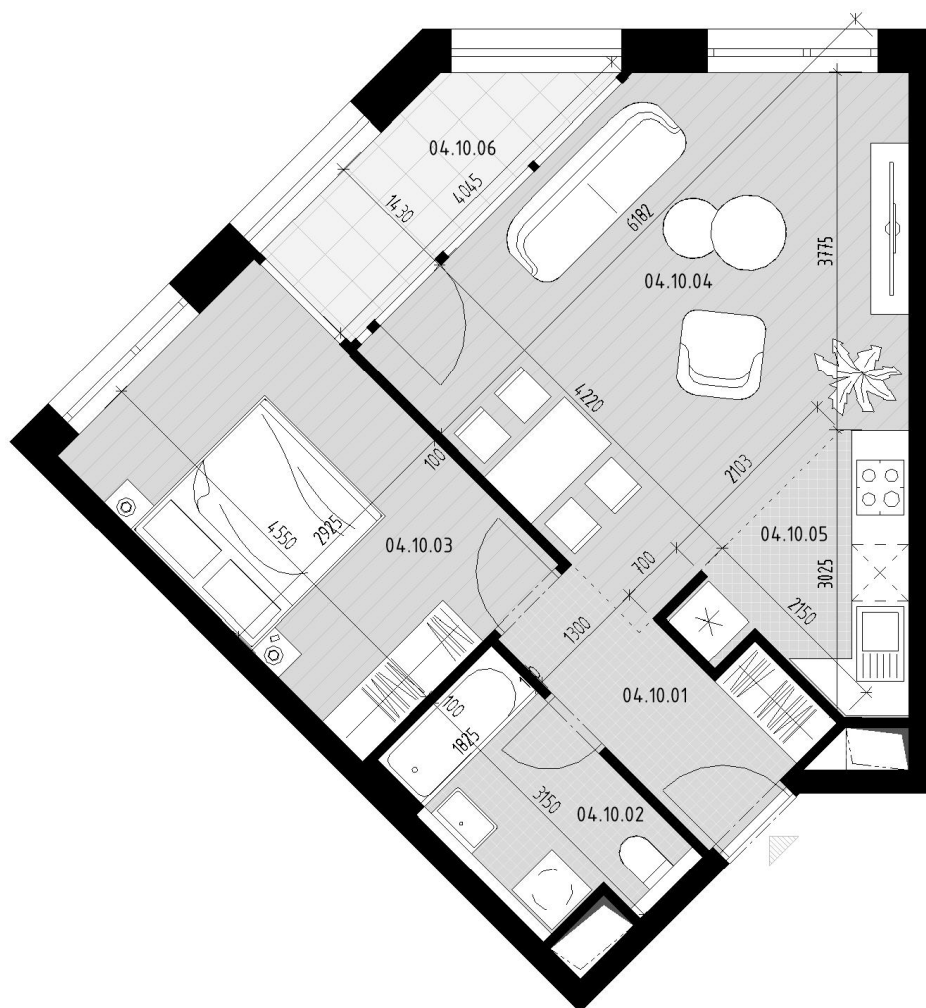

## Pôdorys apartmánu

## Situovanie apartmánu na podlaží

## Apartmán 04.10

Číslo M. / Number	Názov	/ Name	Plocha / Area
04.10.01	Vstupná hala	Entrance hall	4.63 m <sup>2</sup>
04.10.02	Kúpeľňa + WC	Bathroom + WC	4.79 m <sup>2</sup>
04.10.03	Izba	Room	13.39 m <sup>2</sup>
04.10.04	Obývacia izba	Living room	22.06 m <sup>2</sup>
04.10.05	Kuchyňa	Kitchen	4.82 m <sup>2</sup>
			49.69 m <sup>2</sup>
04.10.06	Loggia	Loggia	4.76 m <sup>2</sup>
			4.76 m <sup>2</sup>
			54.46 m <sup>2</sup>